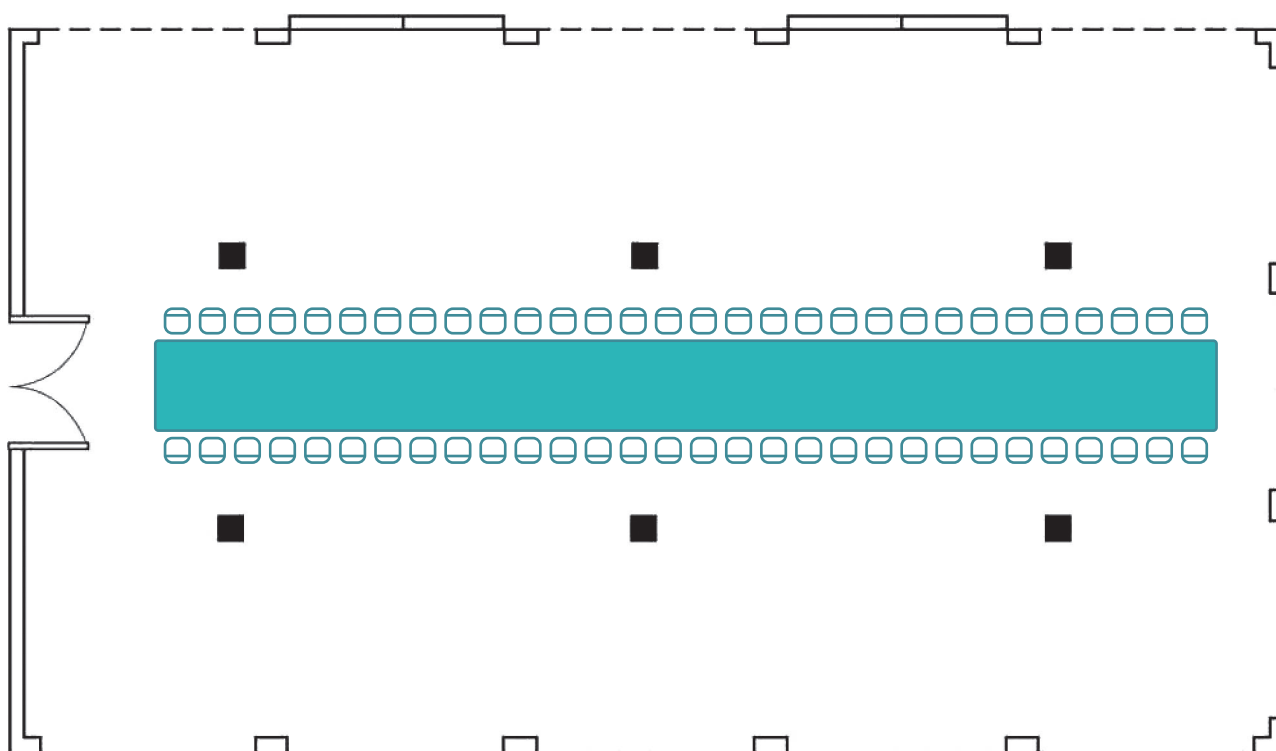

## Salón Santemar

### Medidas - Dimensions:

Superficie - Area: 295 m<sup>2</sup>  
Largo - Length: 23 m  
Ancho - Width: 12,80 m  
Alto - Height: 2,83 m

### Capacidad/personas - Capacity/people:

Cocktail <i>Cocktail</i>	Escuela <i>School</i>	Teatro <i>Theater</i>	Imperial <i>Imperial</i>	U <i>U</i>	Banquete <i>Banquet</i>	Cabaret <i>Cabaret</i>
300	80	150	60	60	220	90