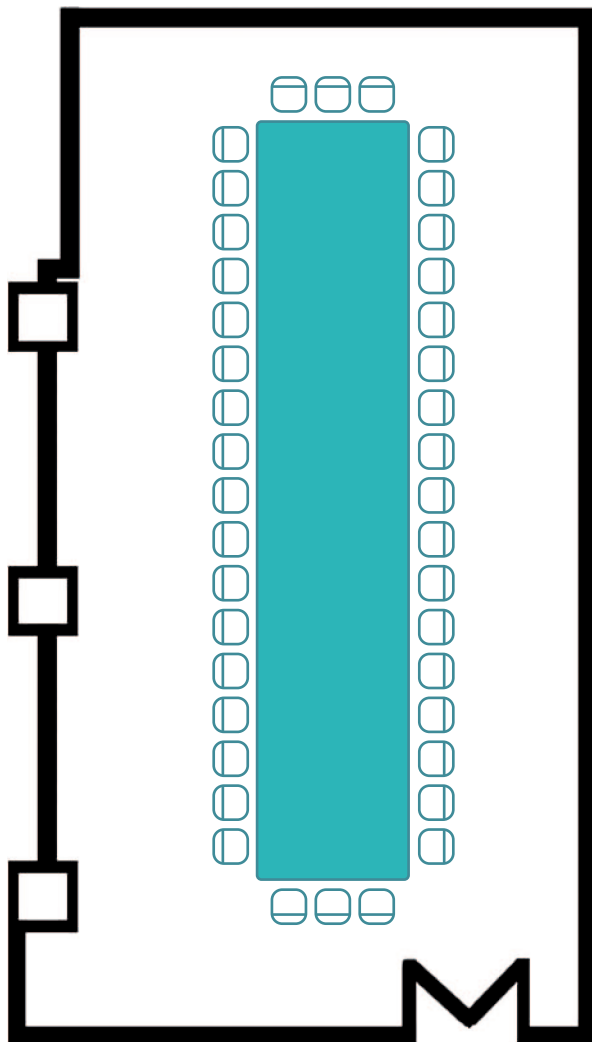

## Salón Laredo I

Capacidad/personas - Capacity/people:

Medidas - Dimensions:

Superficie - Area: 85 m<sup>2</sup>  
Largo - Length: 13,20 m  
Ancho - Width: 6,50 m  
Alto - Height: 2,63 m

Cocktail <i>Cocktail</i>	Escuela <i>School</i>	Teatro <i>Theater</i>	Imperial <i>Imperial</i>	U <i>U</i>	Banquete <i>Banquet</i>	Cabaret <i>Cabaret</i>
100	88	100	40	40	70	--