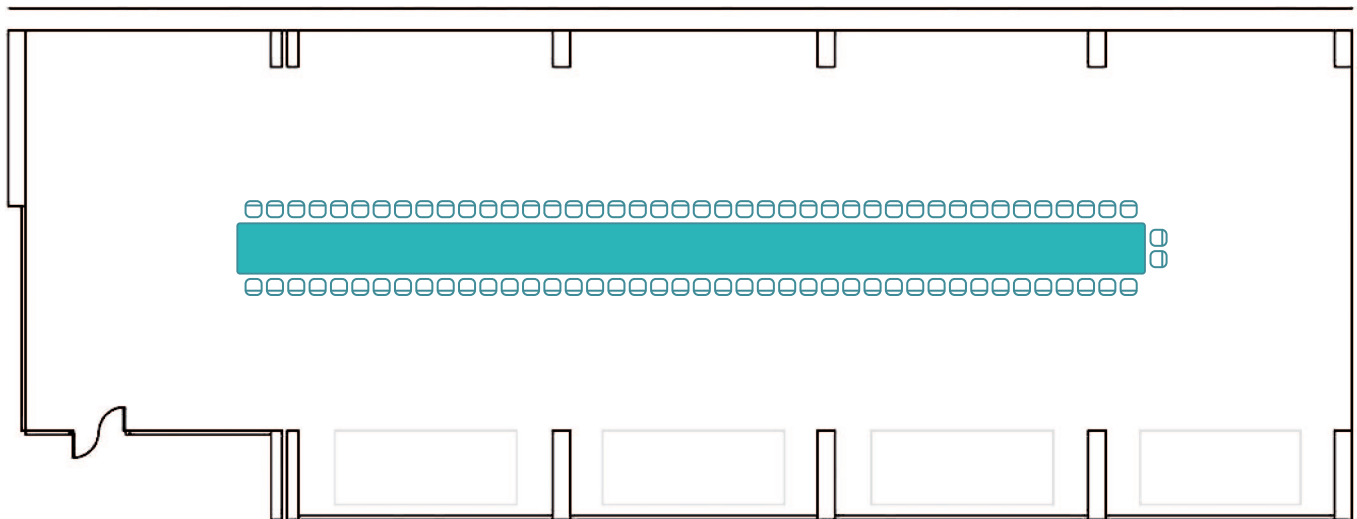

## Salón Convención

### Medidas - Dimensions:

Superficie - Area: 461,77 m<sup>2</sup>

Largo - Length: 37 m

Ancho - Width: 13,2 m

Alto - Height: 3,28 m

### Capacidad/personas - Capacity/people:

Cocktail <i>Cocktail</i>	Escuela <i>School</i>	Teatro <i>Theater</i>	Imperial <i>Imperial</i>	U <i>U</i>	Banquete <i>Banquet</i>	Cabaret <i>Cabaret</i>
400	300	500	86	--	350	162