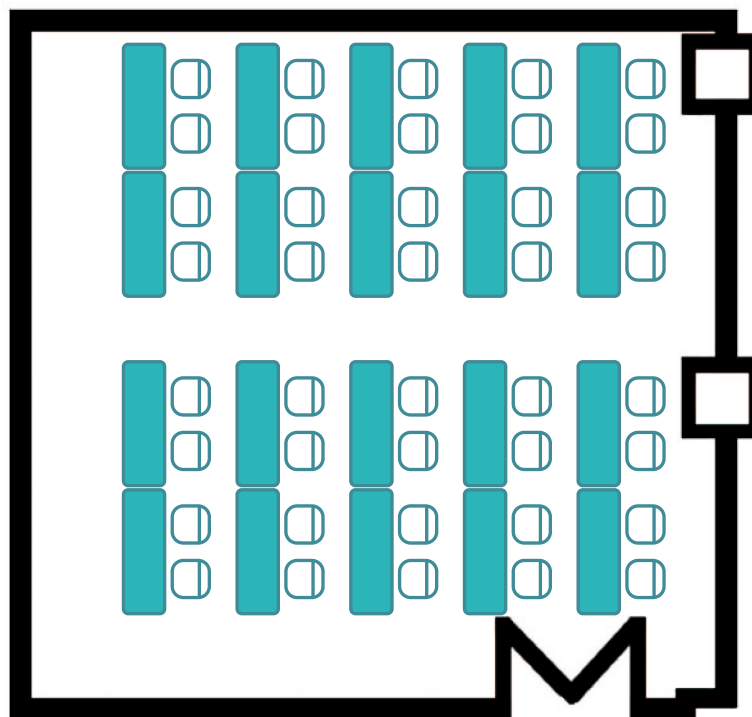

Salón Laredo II

Medidas - Dimensions:

Superficie - Area: 58 m²

Largo - Length: 8,10 m

Ancho - Width: 7,20 m

Alto - Height: 2,63 m

Capacidad/personas - Capacity/people:

Cocktail <i>Cocktail</i>	Escuela <i>School</i>	Teatro <i>Theater</i>	Imperial <i>Imperial</i>	U <i>U</i>	Banquete <i>Banquet</i>	Cabaret <i>Cabaret</i>
60	40	70	20	20	50	--