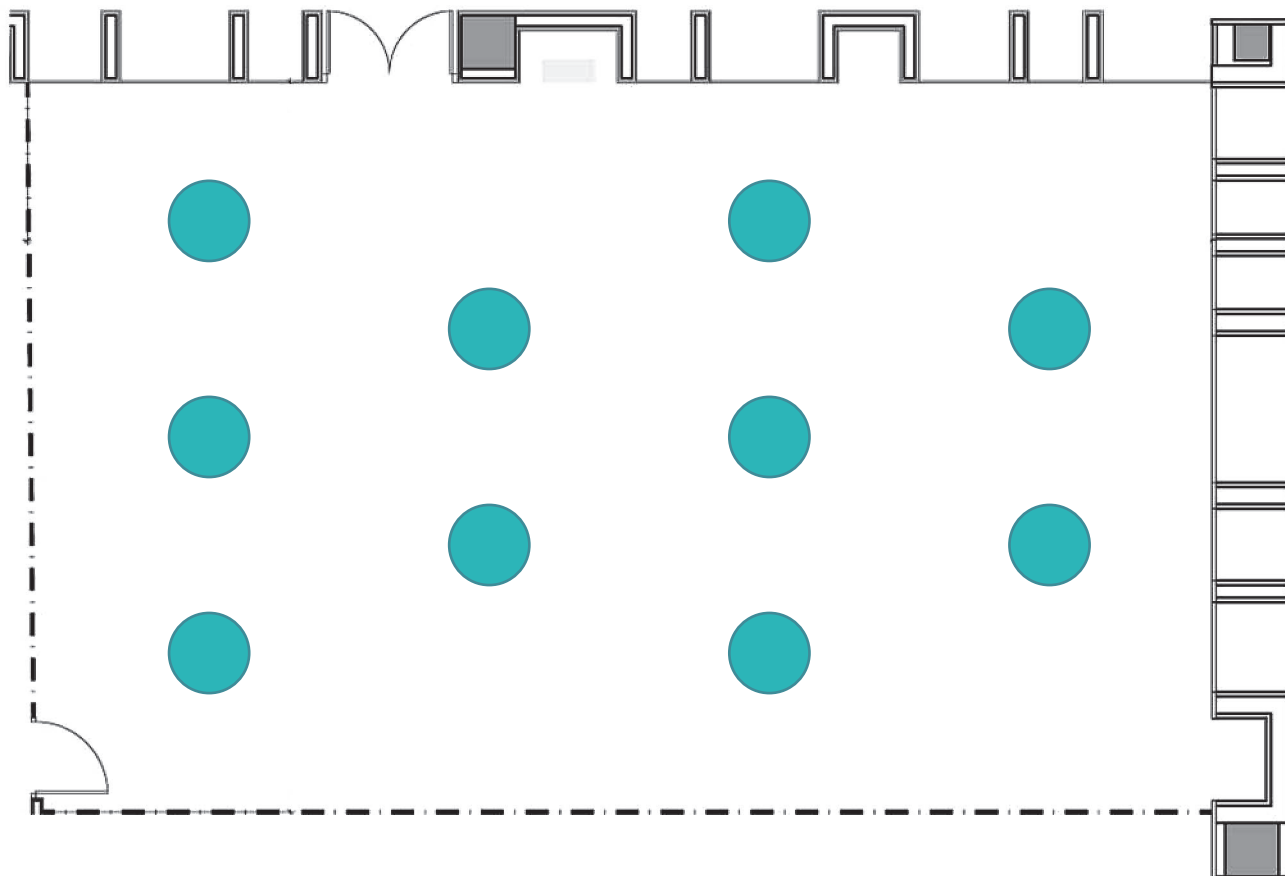

## Salón Huesca

### Medidas - Dimensions:

Superficie - Area: 105 m<sup>2</sup>  
Largo - Length: 13,18 m  
Ancho - Width: 8,13 m  
Alto - Height: 3,45 m

### Capacidad/personas - Capacity/people:

Cocktail <i>Cocktail</i>	Escuela <i>School</i>	Teatro <i>Theater</i>	Imperial <i>Imperial</i>	U <i>U</i>	Banquete <i>Banquet</i>	Cabaret <i>Cabaret</i>
100	84	90	36	34	80	50