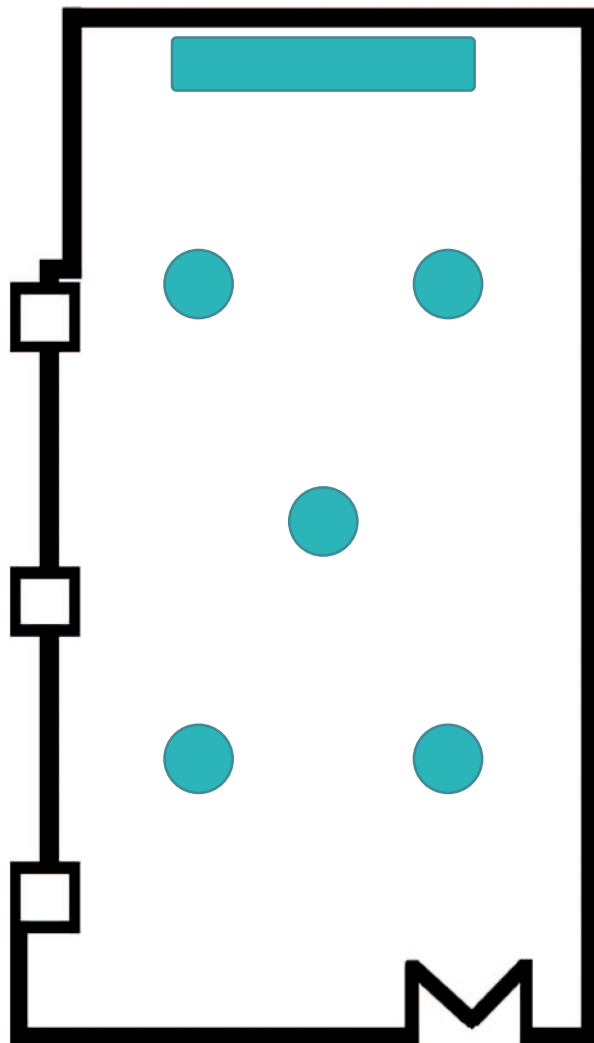

Salón Comillas I

Medidas - Dimensions:

Superficie - Area: 85 m²
Largo - Length: 13,20 m
Ancho - Width: 6,50 m
Alto - Height: 2,63 m

Capacidad/personas - Capacity/people:

Cocktail <i>Cocktail</i>	Escuela <i>School</i>	Teatro <i>Theater</i>	Imperial <i>Imperial</i>	U <i>U</i>	Banquete <i>Banquet</i>	Cabaret <i>Cabaret</i>
100	88	100	40	40	70	--