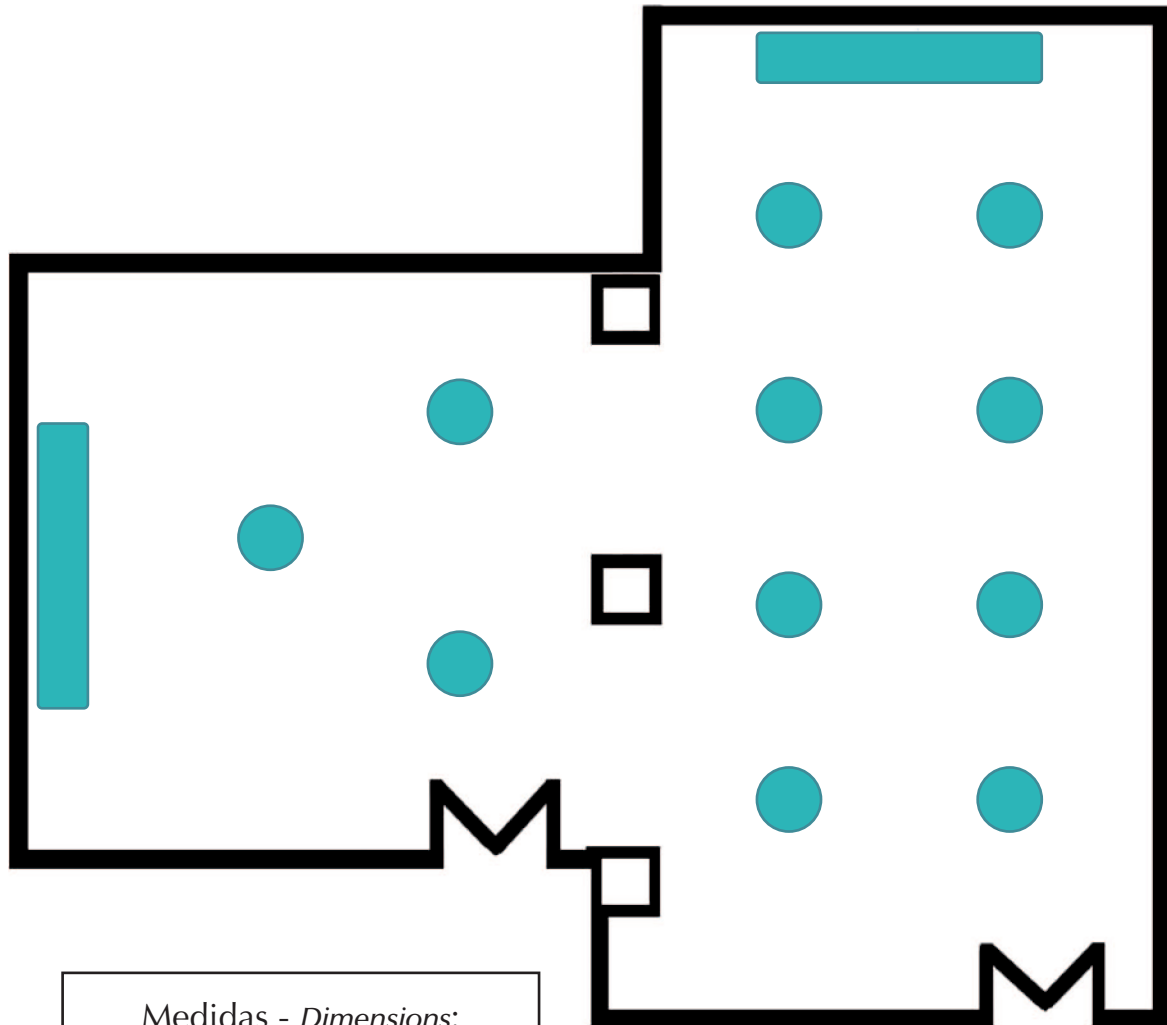

Salón Laredo I y II

Medidas - Dimensions:

Superficie - Area: 142 m²
Largo - Length: 13,70 m
Ancho - Width: 13,2 / 8,1 m
Alto - Height: 2,63 m

Capacidad/personas - Capacity/people:

Cocktail <i>Cocktail</i>	Escuela <i>School</i>	Teatro <i>Theater</i>	Imperial <i>Imperial</i>	U <i>U</i>	Banquete <i>Banquet</i>	Cabaret <i>Cabaret</i>
150	100	200	--	--	120	--