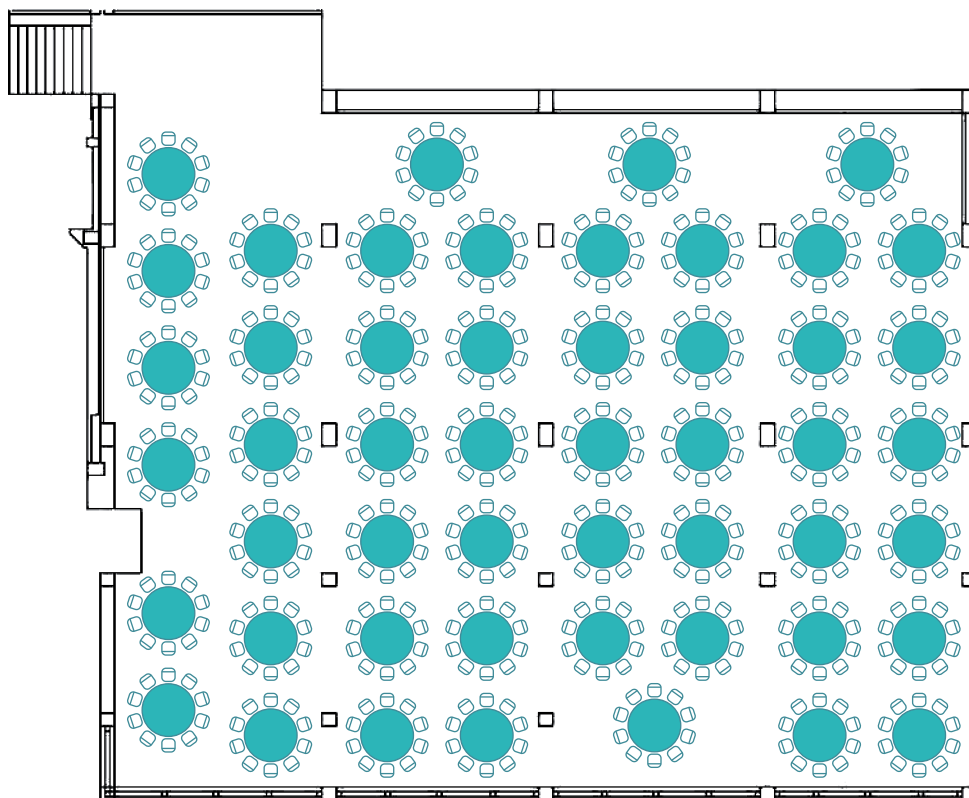

Salón Social

Palma + Valencia + Murcia + Granada

Medidas - Dimensions:

Superficie - Area: 760,2 m²

Largo - Length: 29,2 m

Ancho - Width: 22,95 m

Alto - Height: 2,67 m

Capacidad/personas - Capacity/people:

Cocktail <i>Cocktail</i>	Escuela <i>School</i>	Teatro <i>Theater</i>	Imperial <i>Imperial</i>	U <i>U</i>	Banquete <i>Banquet</i>	Cabaret <i>Cabaret</i>
600	320	480	74	76	500	192