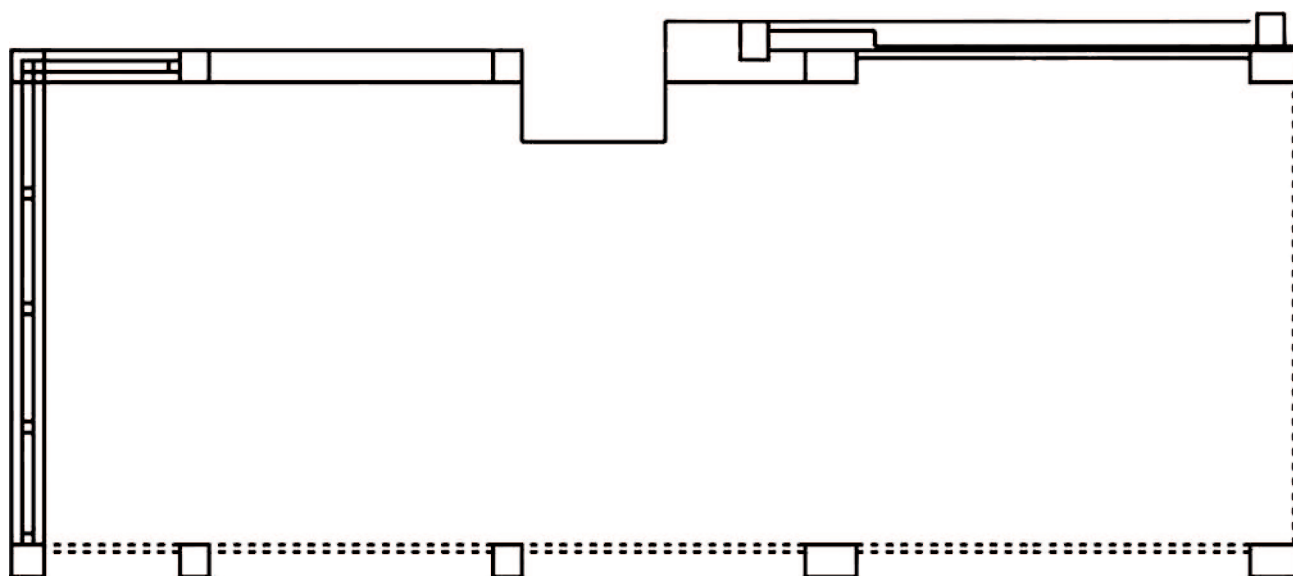

## Salón Palma

### Medidas - Dimensions:

Superficie - Area: 131,95 m<sup>2</sup>

Largo - Length: 18,8 m

Ancho - Width: 7,3 m

Alto - Height: 2,67 m