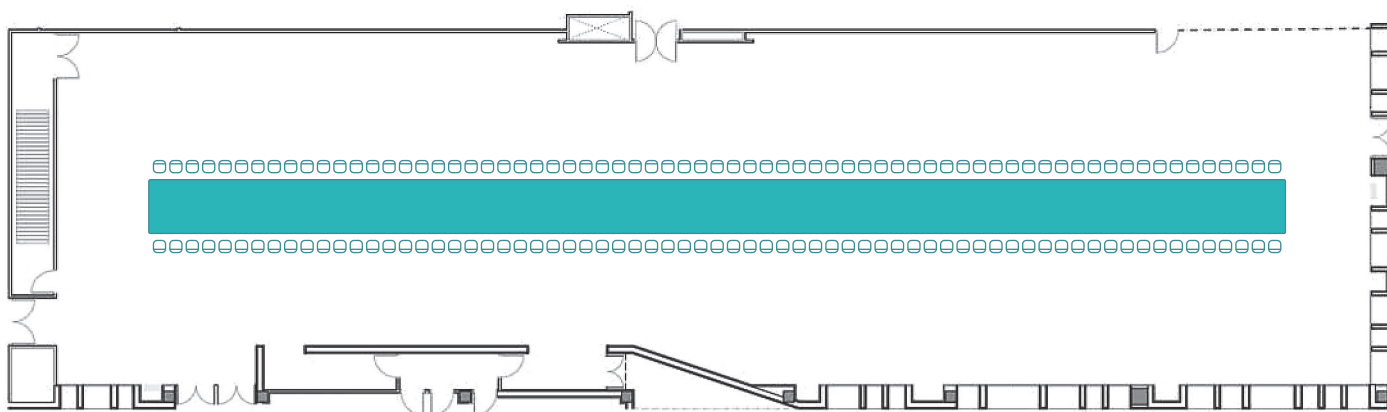

Salón Reino de Aragón Huesca + Zaragoza + Teruel

Medidas - Dimensions:

Superficie - Area: 610 m²
Largo - Length: 48,68 m
Ancho - Width: 13,01 m
Alto - Height: 3,45 m

Capacidad/personas - Capacity/people:

Cocktail <i>Cocktail</i>	Escuela <i>School</i>	Teatro <i>Theater</i>	Imperial <i>Imperial</i>	U <i>U</i>	Banquete <i>Banquet</i>	Cabaret <i>Cabaret</i>
600	366	512	138	168	400	175