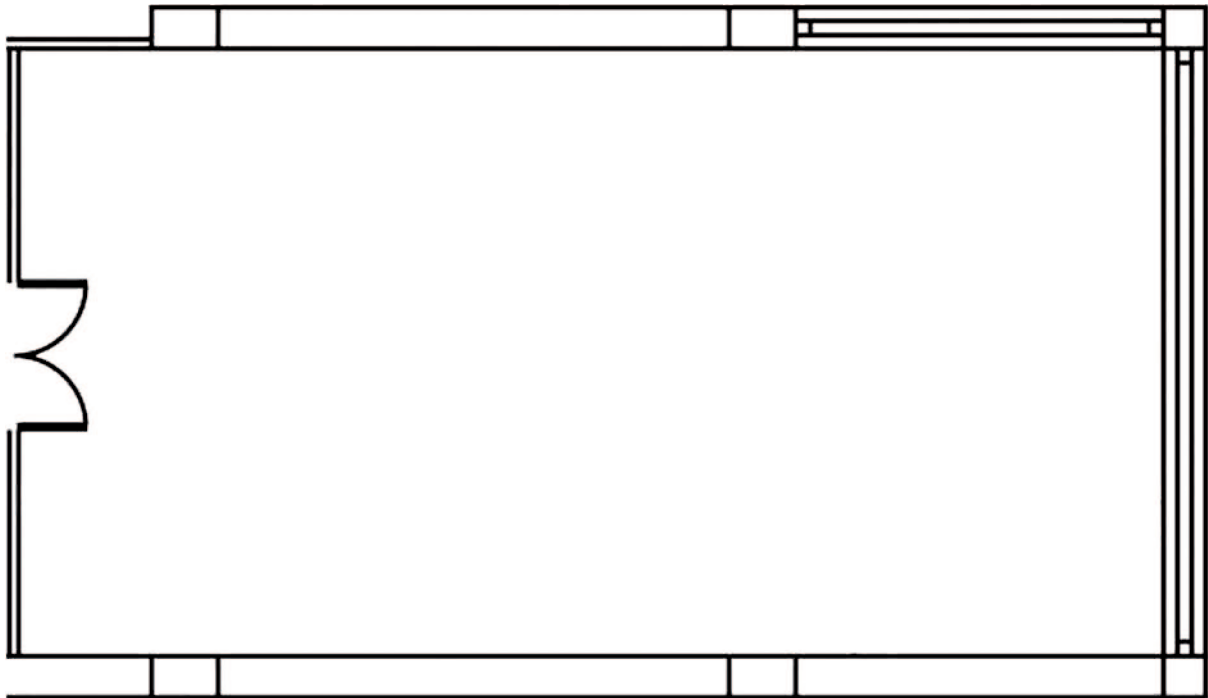

Salón Nixe Palace

Medidas - Dimensions:

Superficie - Area: 91,70 m²

Largo - Length: 13,1 m

Ancho - Width: 7 m

Alto - Height: 2,67 m

Capacidad/personas - Capacity/people:

Cocktail <i>Cocktail</i>	Escuela <i>School</i>	Teatro <i>Theater</i>	Imperial <i>Imperial</i>	U <i>U</i>	Banquete <i>Banquet</i>	Cabaret <i>Cabaret</i>
70	50	70	30	32	60	36