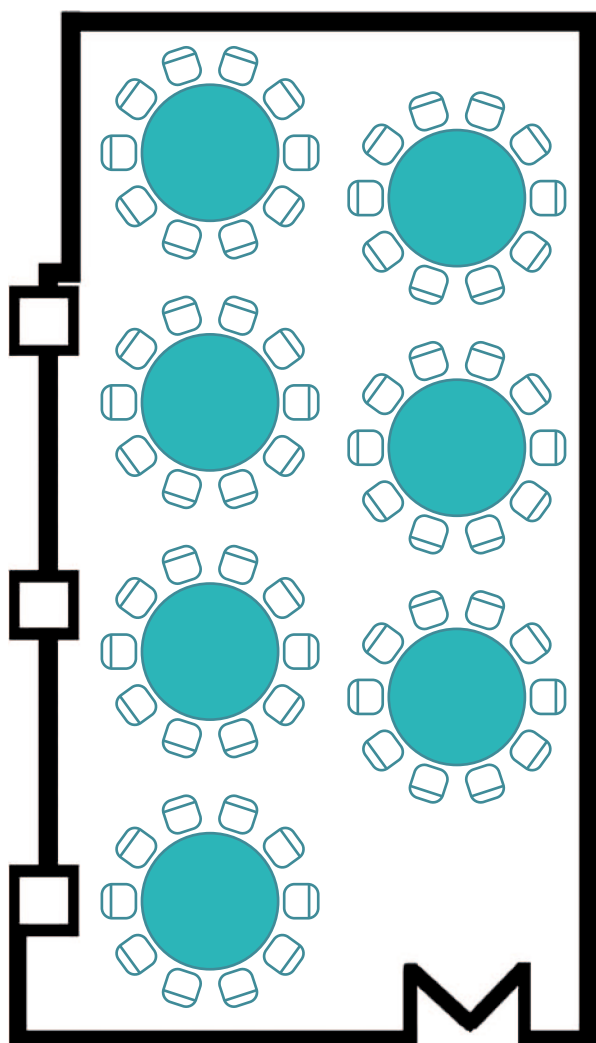

Salón Laredo I

Capacidad/personas - Capacity/people:

Medidas - Dimensions:

Superficie - Area: 85 m²
Largo - Length: 13,20 m
Ancho - Width: 6,50 m
Alto - Height: 2,63 m

Cocktail <i>Cocktail</i>	Escuela <i>School</i>	Teatro <i>Theater</i>	Imperial <i>Imperial</i>	U <i>U</i>	Banquete <i>Banquet</i>	Cabaret <i>Cabaret</i>
100	88	100	40	40	70	--