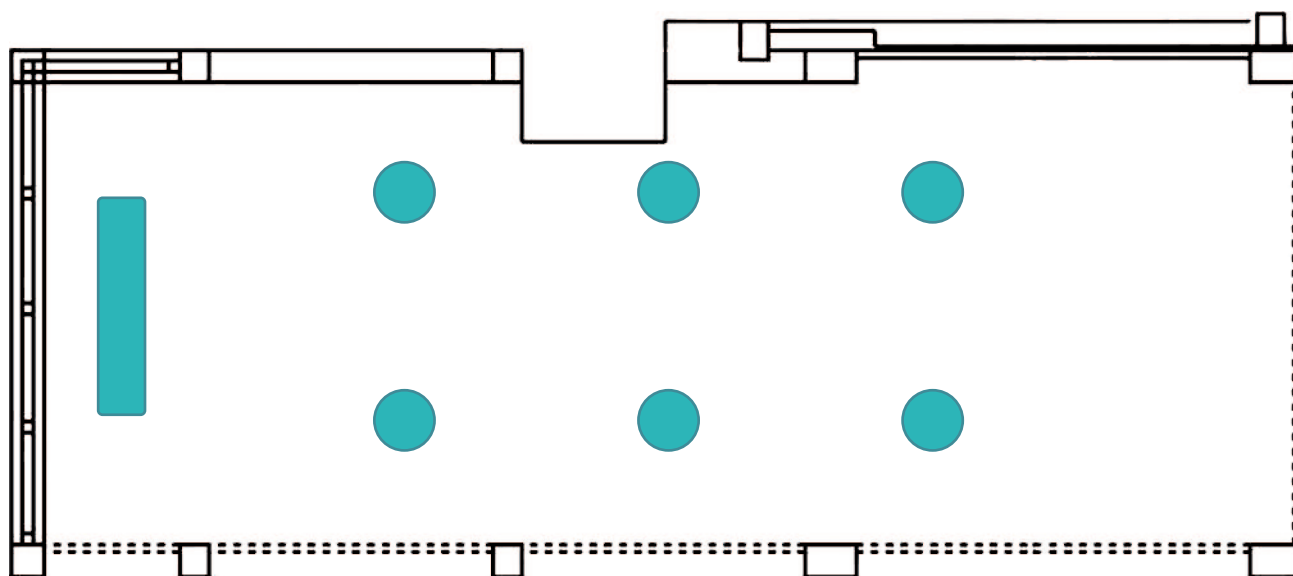

Salón Palma

Medidas - Dimensions:

Superficie - Area: 131,95 m²
Largo - Length: 18,8 m
Ancho - Width: 7,3 m
Alto - Height: 2,67 m

Capacidad/personas - Capacity/people:

Cocktail <i>Cocktail</i>	Escuela <i>School</i>	Teatro <i>Theater</i>	Imperial <i>Imperial</i>	U <i>U</i>	Banquete <i>Banquet</i>	Cabaret <i>Cabaret</i>
90	80	150	50	60	80	60