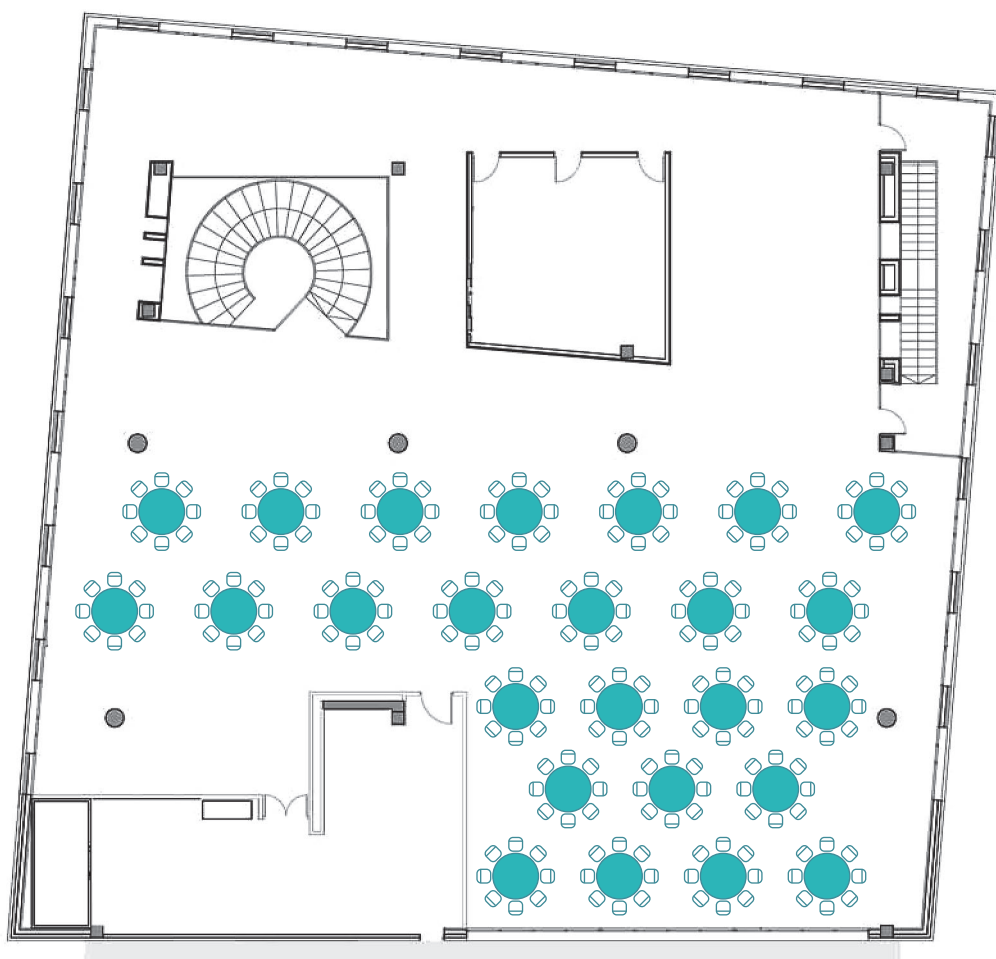

Salón Corona de Aragón

Medidas - Dimensions:

Superficie - Area: 630 m²
Largo - Length: 29,46 m
Ancho - Width: 27,71 m
Alto - Height: 3,00 m

Capacidad/personas - Capacity/people:

Cocktail <i>Cocktail</i>	Escuela <i>School</i>	Teatro <i>Theater</i>	Imperial <i>Imperial</i>	U <i>U</i>	Banquete <i>Banquet</i>	Cabaret <i>Cabaret</i>
300	108	150	90	--	200	50