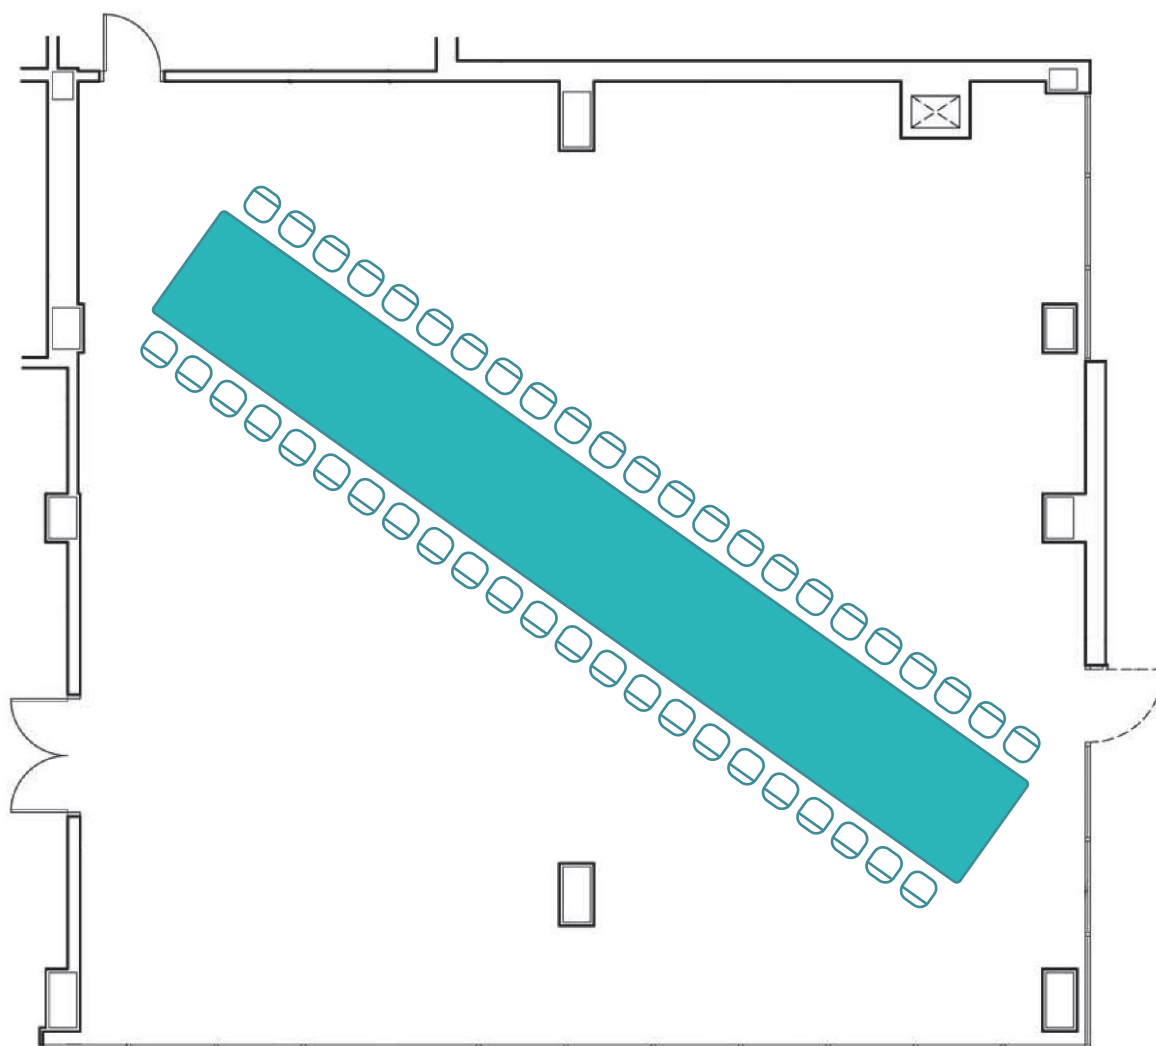

Salón Alameda

Medidas - Dimensions:

Superficie - Area: 190 m²
Largo - Length: 14,55, m
Ancho - Width: 13,92 m
Alto - Height: 3,40 m

Capacidad/personas - Capacity/people:

Cocktail <i>Cocktail</i>	Escuela <i>School</i>	Teatro <i>Theater</i>	Imperial <i>Imperial</i>	U <i>U</i>	Banquete <i>Banquet</i>
150	70	180	55	50	120