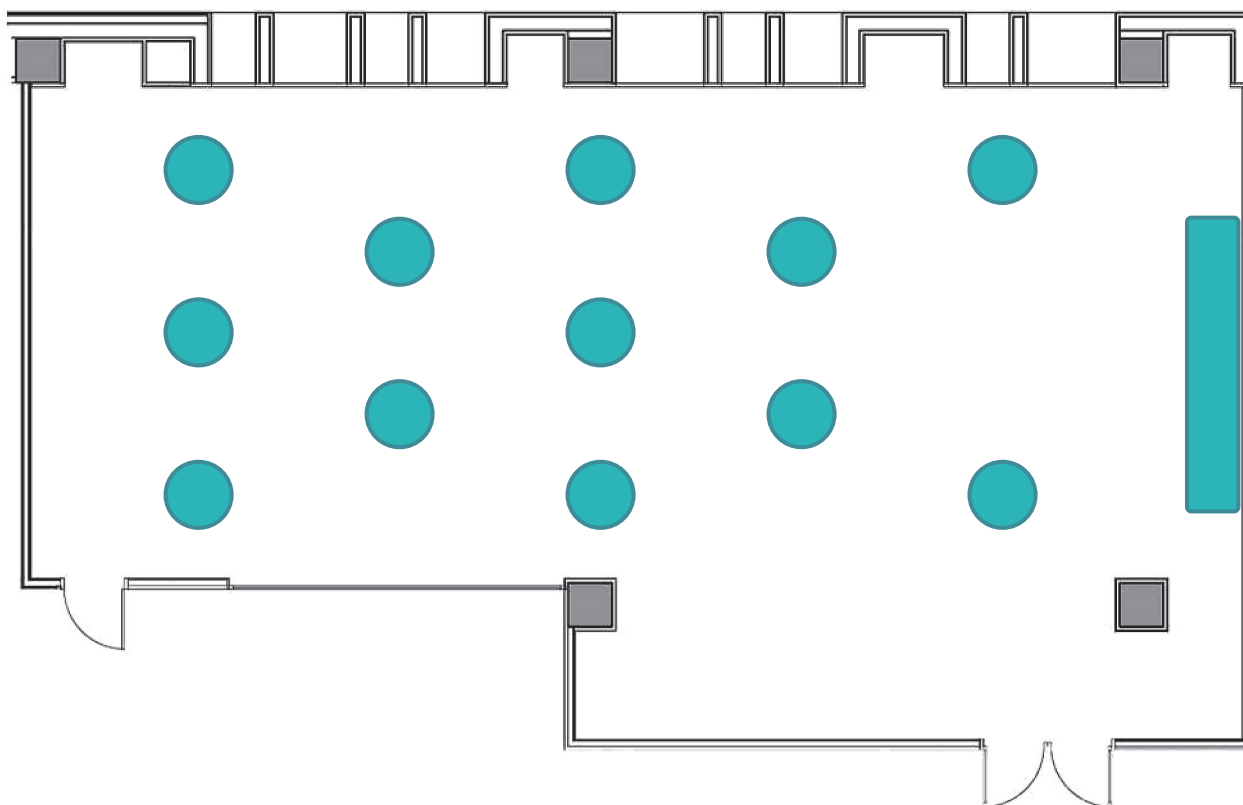

Salón Ampurias

Medidas - Dimensions:

Superficie - Area: 130 m²
Largo - Length: 16,47 m
Ancho - Width: 8,87 / 6,68 m
Alto - Height: 3,45 m

Capacidad/personas - Capacity/people:

Cocktail <i>Cocktail</i>	Escuela <i>School</i>	Teatro <i>Theater</i>	Imperial <i>Imperial</i>	U <i>U</i>	Banquete <i>Banquet</i>	Cabaret <i>Cabaret</i>
120	66	96	30	35	64	50