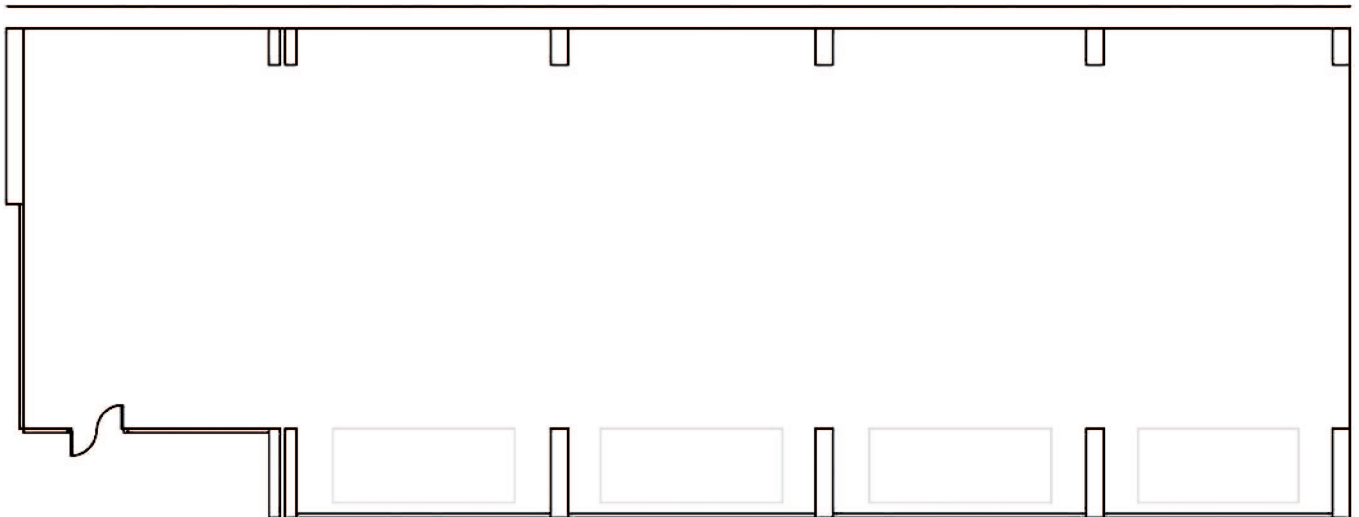

## Salón Convención

### Medidas - Dimensions:

Superficie - Area: 461,77 m<sup>2</sup>

Largo - Length: 37 m

Ancho - Width: 13,2 m

Alto - Height: 3,28 m

### Capacidad/personas - Capacity/people:

Cocktail <i>Cocktail</i>	Escuela <i>School</i>	Teatro <i>Theater</i>	Imperial <i>Imperial</i>	U <i>U</i>	Banquete <i>Banquet</i>	Cabaret <i>Cabaret</i>
400	300	500	86	--	350	162