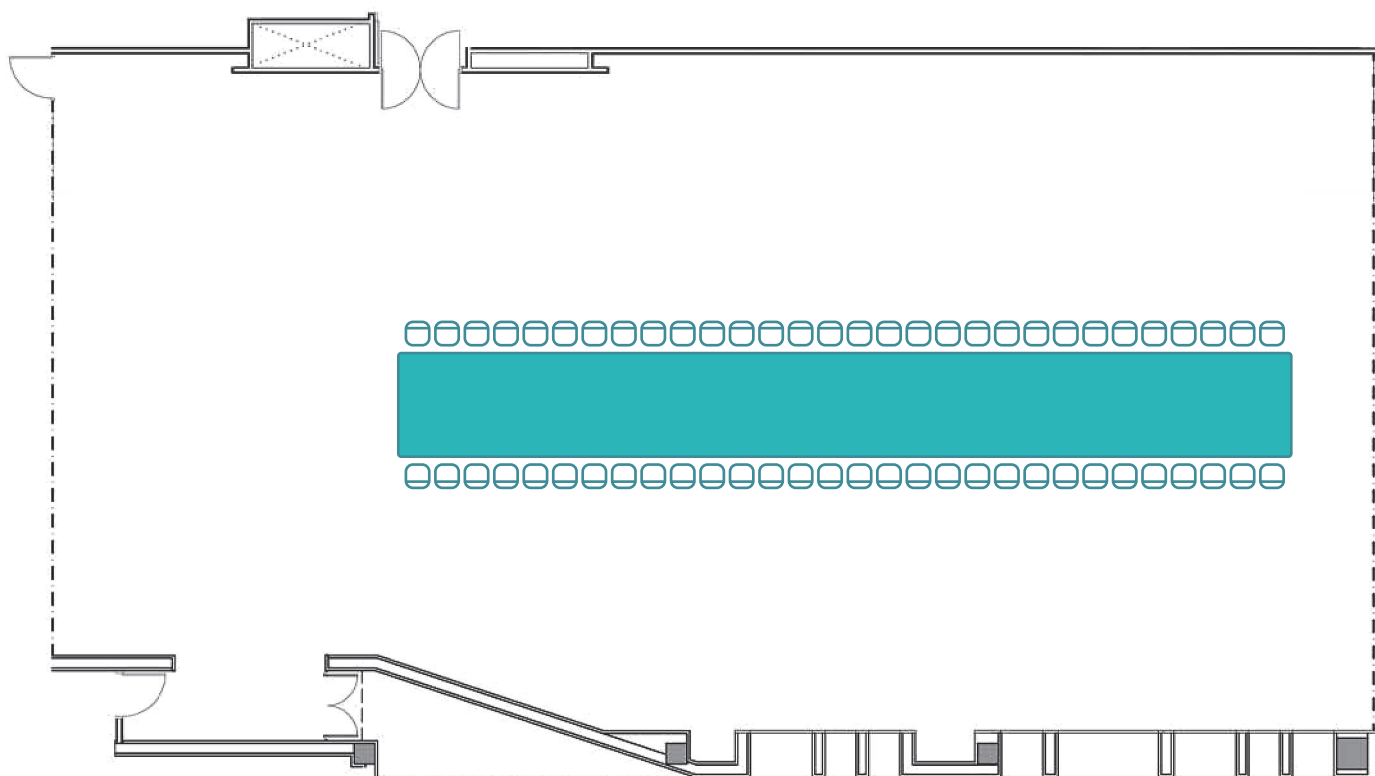

Salón Zaragoza

Medidas - Dimensions:

Superficie - Area: 315 m²
Largo - Length: 25,42 m
Ancho - Width: 13,01 m
Alto - Height: 3,45 m

Capacidad/personas - Capacity/people:

Cocktail <i>Cocktail</i>	Escuela <i>School</i>	Teatro <i>Theater</i>	Imperial <i>Imperial</i>	U <i>U</i>	Banquete <i>Banquet</i>	Cabaret <i>Cabaret</i>
300	112	192	60	55	232	70