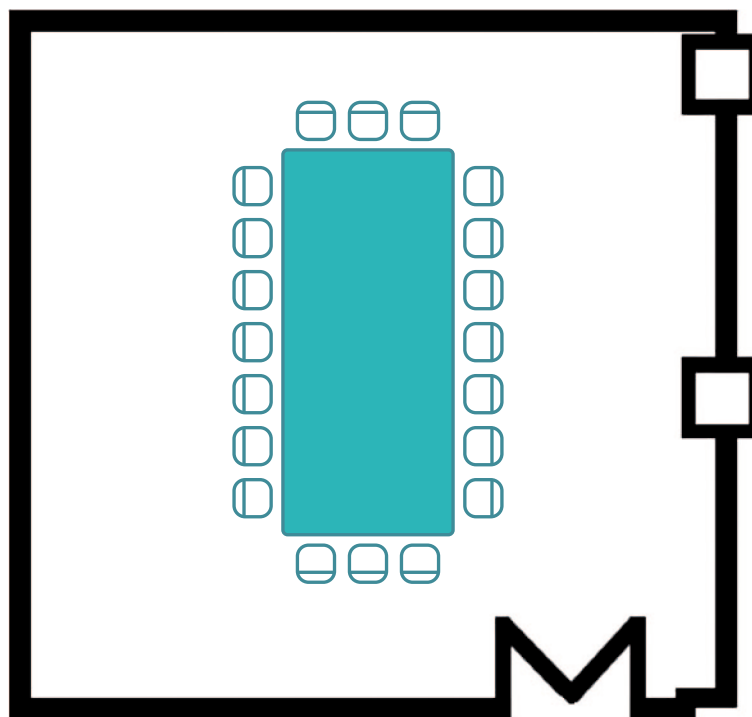

## Salón Comillas II

### Medidas - Dimensions:

Superficie - Area: 58 m<sup>2</sup>

Largo - Length: 8,10 m

Ancho - Width: 7,20 m

Alto - Height: 2,63 m

### Capacidad/personas - Capacity/people:

Cocktail <i>Cocktail</i>	Escuela <i>School</i>	Teatro <i>Theater</i>	Imperial <i>Imperial</i>	U <i>U</i>	Banquete <i>Banquet</i>	Cabaret <i>Cabaret</i>
60	40	70	20	20	50	--