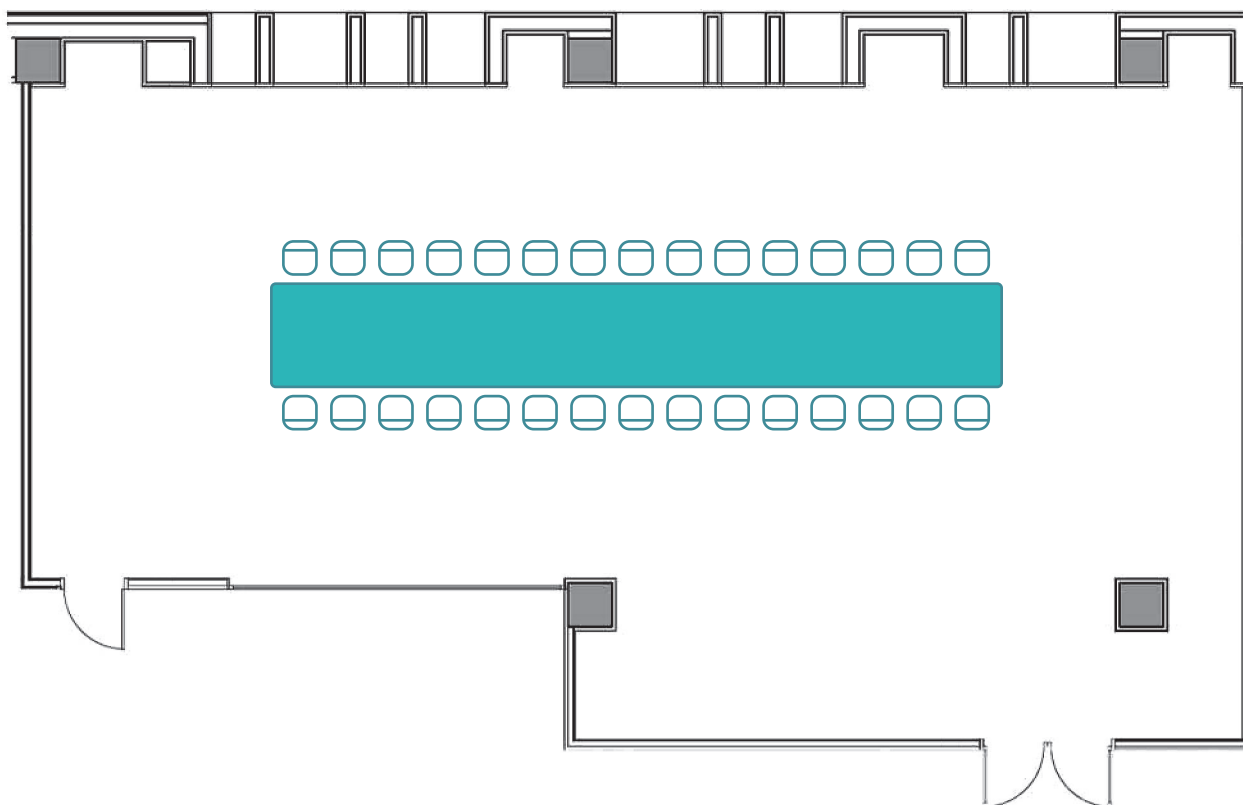

Salón Ampurias

Medidas - Dimensions:

Superficie - Area: 130 m²
Largo - Length: 16,47 m
Ancho - Width: 8,87 / 6,68 m
Alto - Height: 3,45 m

Capacidad/personas - Capacity/people:

Cocktail <i>Cocktail</i>	Escuela <i>School</i>	Teatro <i>Theater</i>	Imperial <i>Imperial</i>	U <i>U</i>	Banquete <i>Banquet</i>	Cabaret <i>Cabaret</i>
120	66	96	30	35	64	50