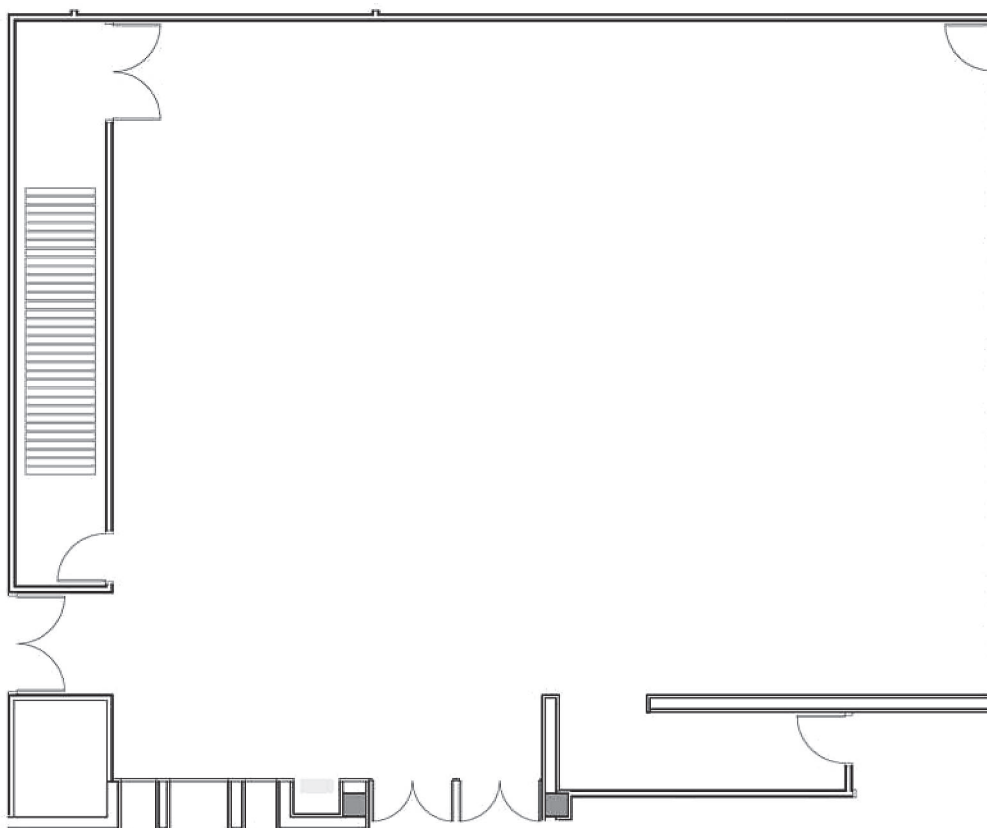

## Salón Teruel

### Medidas - Dimensions:

Superficie - Area: 180 m<sup>2</sup>  
Largo - Length: 15,13 m  
Ancho - Width: 11,58 m  
Alto - Height: 3,45 m