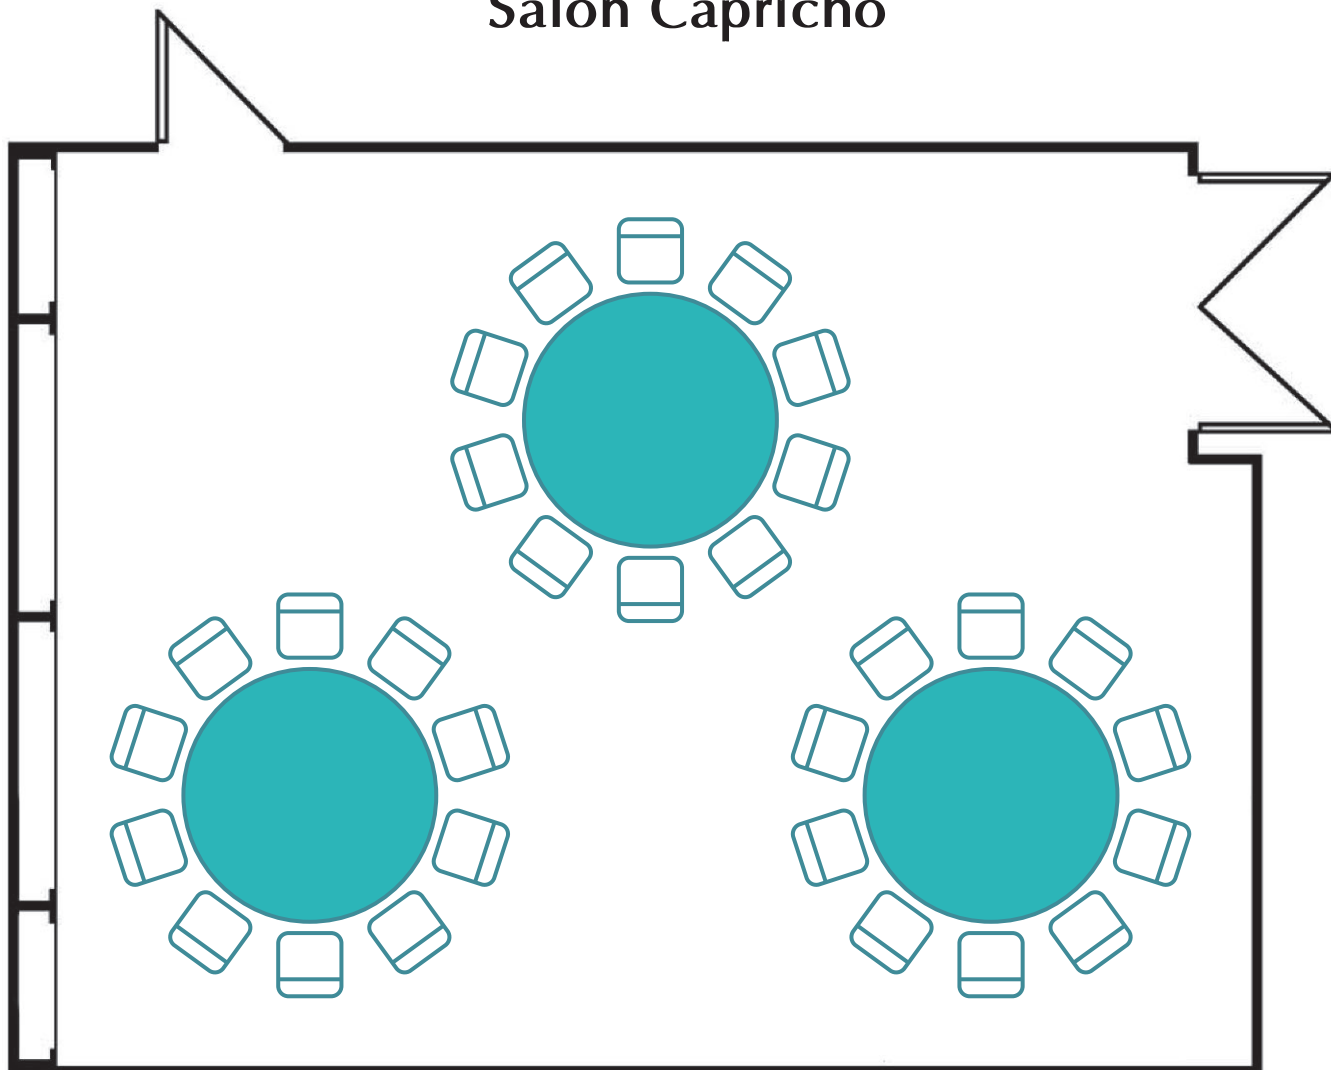

Salón Capricho

Medidas - Dimensions:

Superficie - Area: 55 m²
Largo - Length: 8,50 m
Ancho - Width: 6,40 m
Alto - Height: 3,40 m

Capacidad/personas - Capacity/people:

Cocktail <i>Cocktail</i>	Escuela <i>School</i>	Teatro <i>Theater</i>	Imperial <i>Imperial</i>	U <i>U</i>	Banquete <i>Banquet</i>
40	25	55	24	25	30