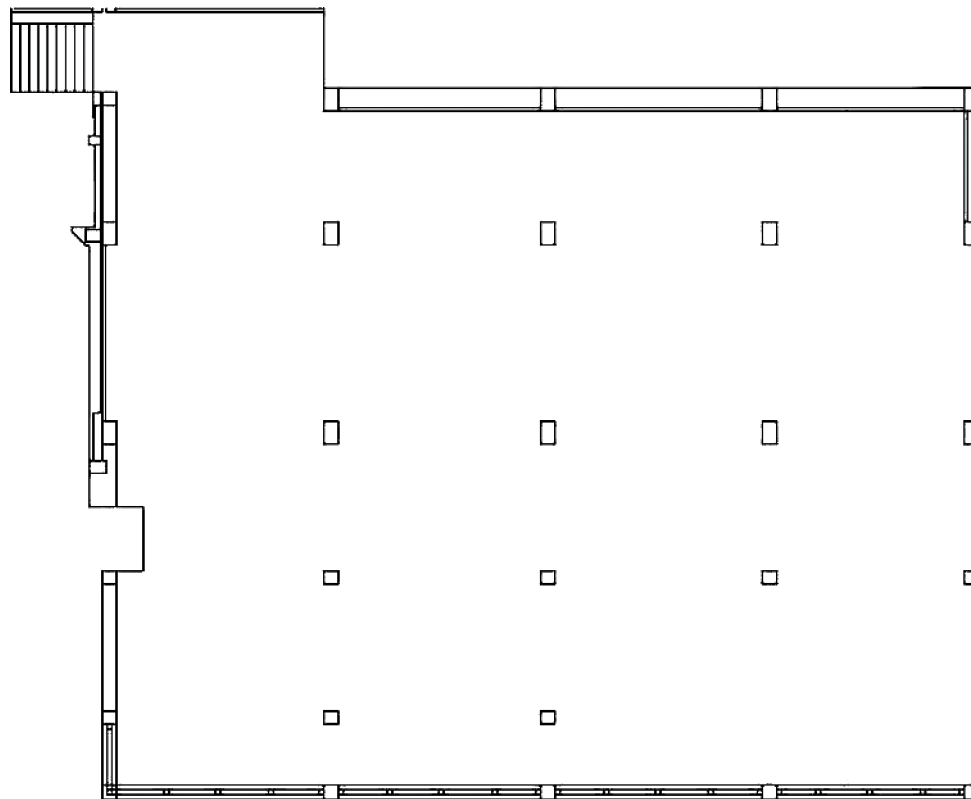

Salón Social

Palma + Valencia + Murcia + Granada

Medidas - Dimensions:

Superficie - Area: 760,2 m²
Largo - Length: 29,2 m
Ancho - Width: 22,95 m
Alto - Height: 2,67 m

Capacidad/personas - Capacity/people: