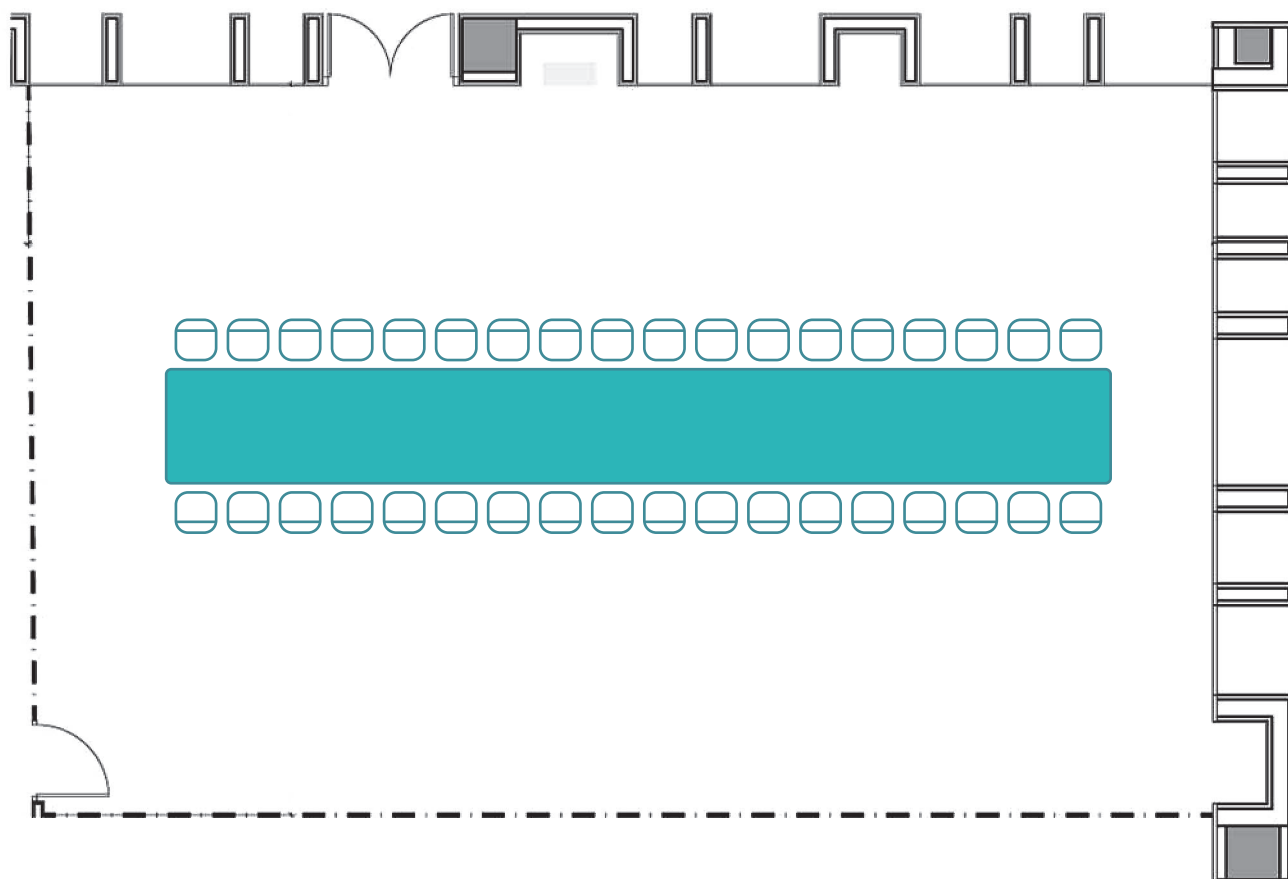

## Salón Huesca

### Medidas - Dimensions:

Superficie - Area: 105 m<sup>2</sup>  
Largo - Length: 13,18 m  
Ancho - Width: 8,13 m  
Alto - Height: 3,45 m

### Capacidad/personas - Capacity/people:

Cocktail <i>Cocktail</i>	Escuela <i>School</i>	Teatro <i>Theater</i>	Imperial <i>Imperial</i>	U <i>U</i>	Banquete <i>Banquet</i>	Cabaret <i>Cabaret</i>
100	84	90	36	34	80	50