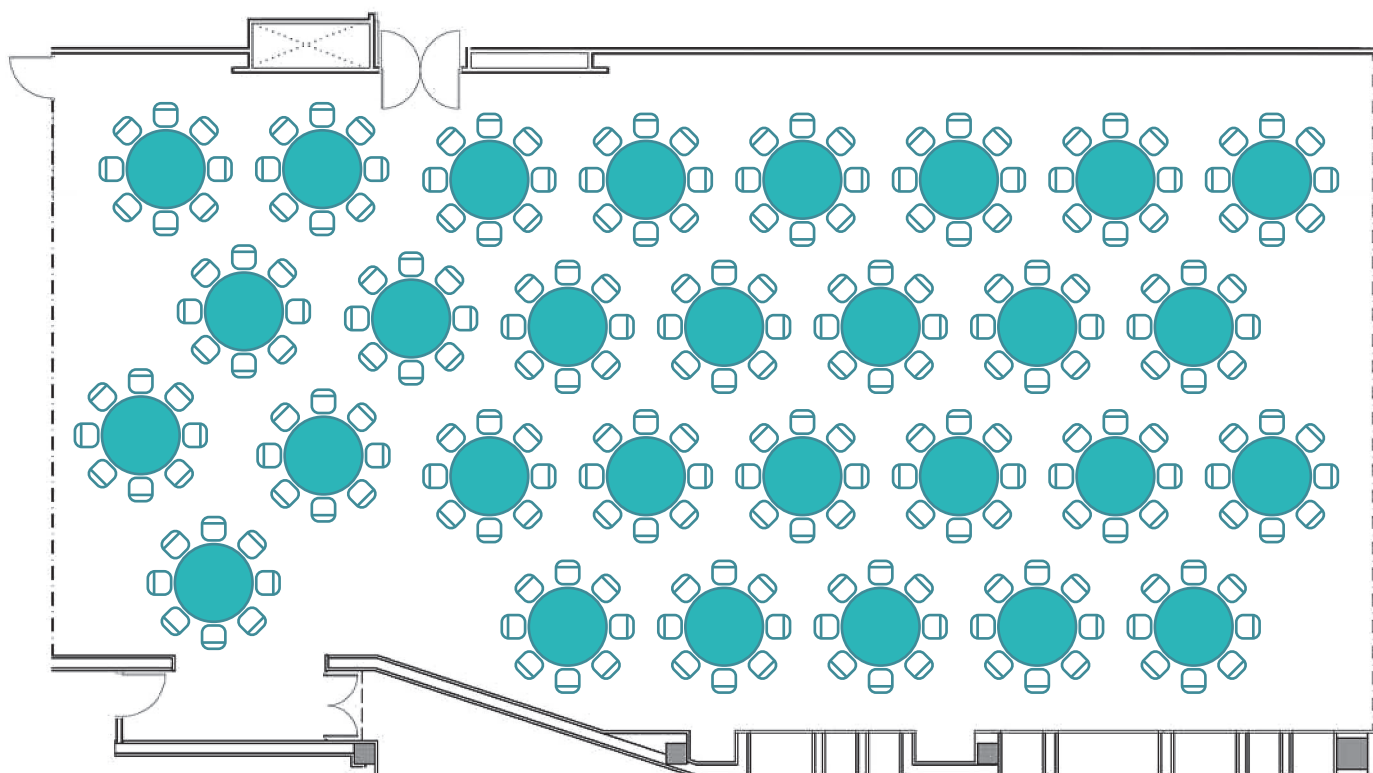

Salón Zaragoza

Medidas - Dimensions:

Superficie - Area: 315 m²
Largo - Length: 25,42 m
Ancho - Width: 13,01 m
Alto - Height: 3,45 m

Capacidad/personas - Capacity/people:

Cocktail <i>Cocktail</i>	Escuela <i>School</i>	Teatro <i>Theater</i>	Imperial <i>Imperial</i>	U <i>U</i>	Banquete <i>Banquet</i>	Cabaret <i>Cabaret</i>
300	112	192	60	55	232	70