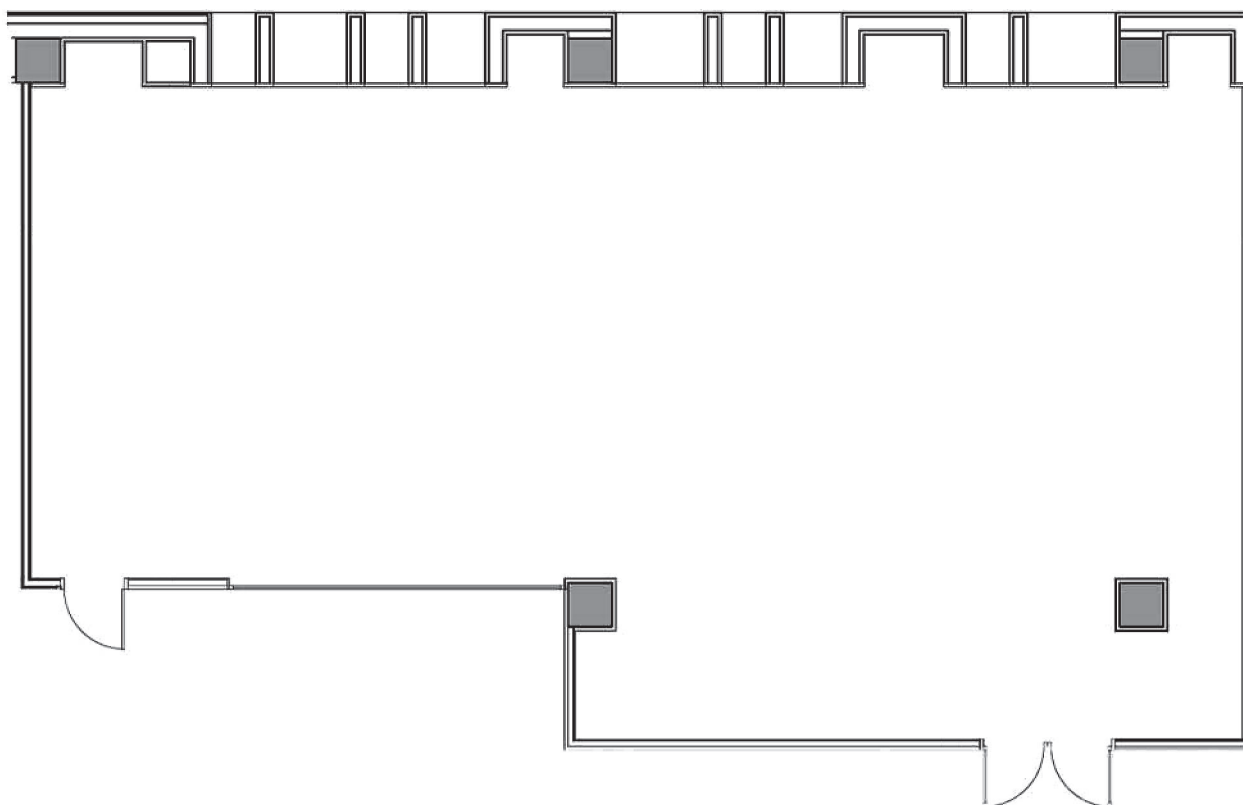

## Salón Ampurias

### Medidas - Dimensions:

Superficie - Area: 130 m<sup>2</sup>  
Largo - Length: 16,47 m  
Ancho - Width: 8,87 / 6,68 m  
Alto - Height: 3,45 m

### Capacidad/personas - Capacity/people:

Cocktail <i>Cocktail</i>	Escuela <i>School</i>	Teatro <i>Theater</i>	Imperial <i>Imperial</i>	U <i>U</i>	Banquete <i>Banquet</i>	Cabaret <i>Cabaret</i>
120	66	96	30	35	64	50