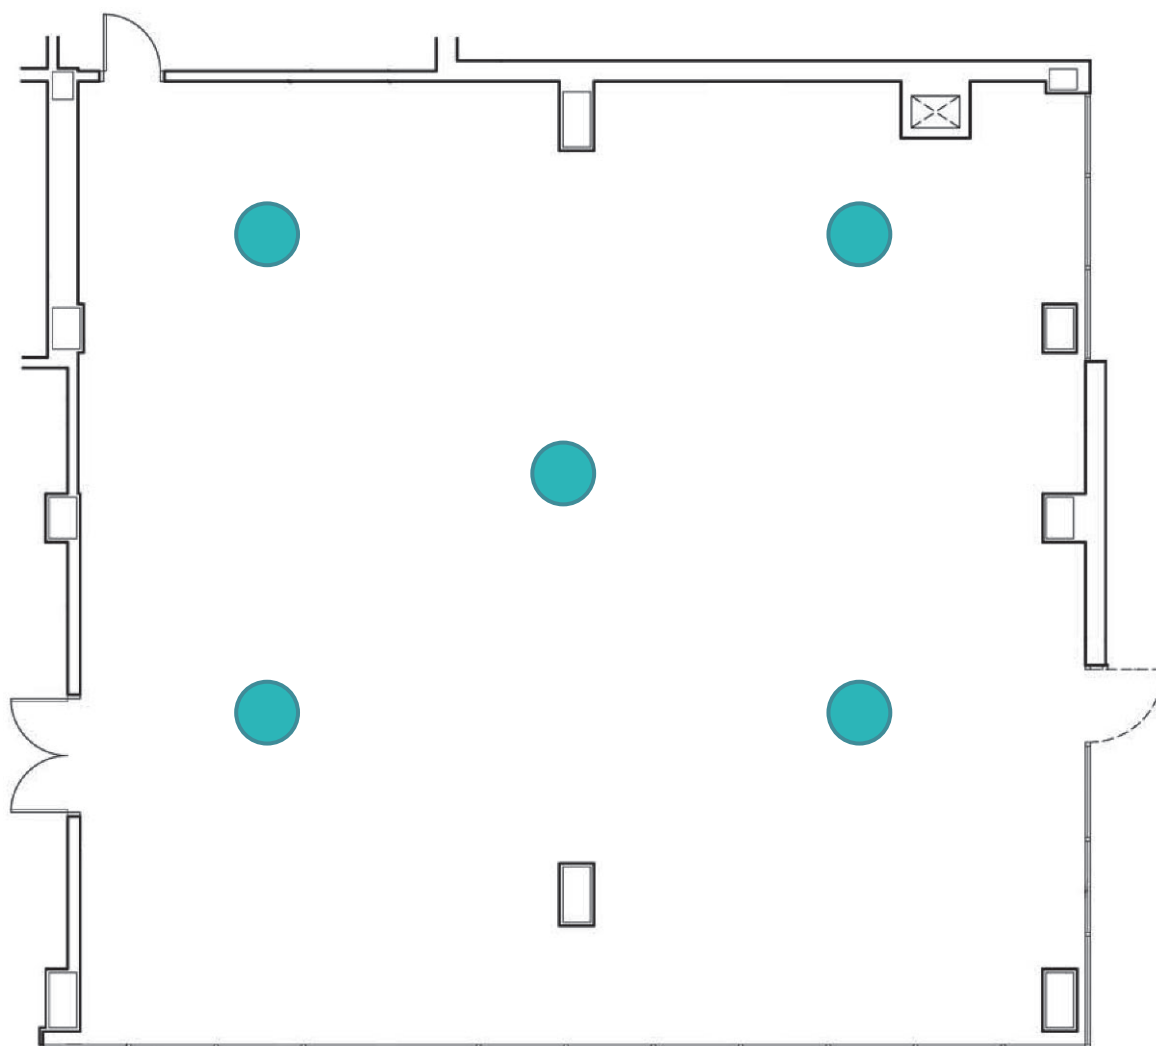

## Salón Alameda

### Medidas - Dimensions:

Superficie - Area: 190 m<sup>2</sup>  
Largo - Length: 14,55, m  
Ancho - Width: 13,92 m  
Alto - Height: 3,40 m

### Capacidad/personas - Capacity/people:

Cocktail <i>Cocktail</i>	Escuela <i>School</i>	Teatro <i>Theater</i>	Imperial <i>Imperial</i>	U <i>U</i>	Banquete <i>Banquet</i>
150	70	180	55	50	120