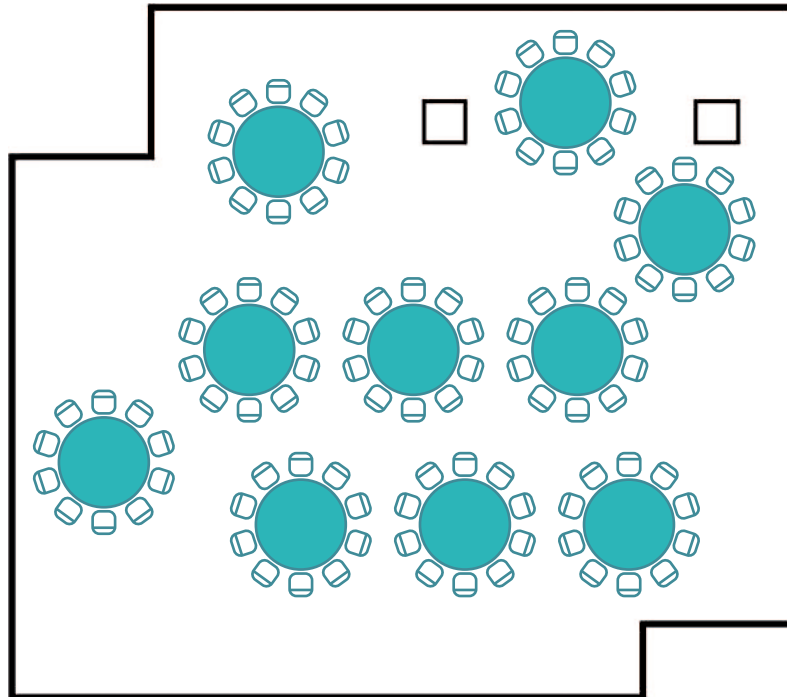

Salón Agumar

Medidas - Dimensions:

Superficie - Area: 145 m²
Largo - Length: 15,48 m
Ancho - Width: 10,11 m
Alto - Height: 2,75 m

Capacidad/personas - Capacity/people:

Cocktail <i>Cocktail</i>	Escuela <i>School</i>	Teatro <i>Theater</i>	Imperial <i>Imperial</i>	U <i>U</i>	Banquete <i>Banquet</i>	Cabaret <i>Cabaret</i>
120	50	70	34	36	100	42