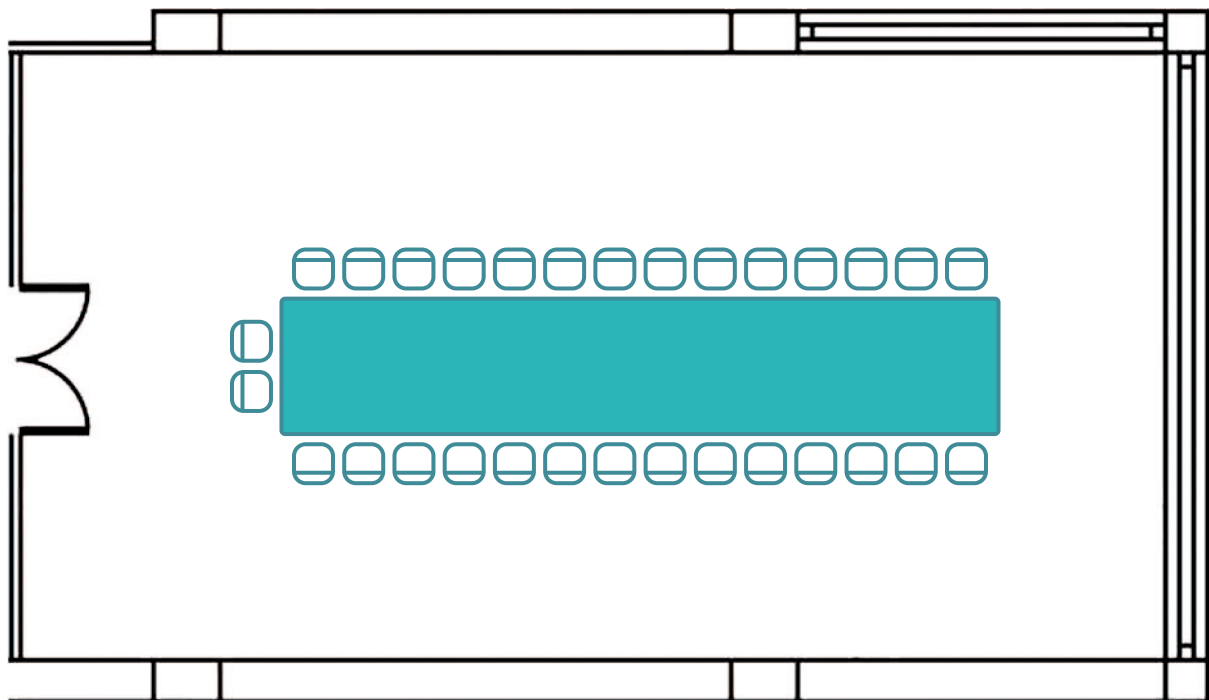

Salón Nixe Palace

Medidas - Dimensions:

Superficie - Area: 91,70 m²

Largo - Length: 13,1 m

Ancho - Width: 7 m

Alto - Height: 2,67 m

Capacidad/personas - Capacity/people:

Cocktail <i>Cocktail</i>	Escuela <i>School</i>	Teatro <i>Theater</i>	Imperial <i>Imperial</i>	U <i>U</i>	Banquete <i>Banquet</i>	Cabaret <i>Cabaret</i>
70	50	70	30	32	60	36