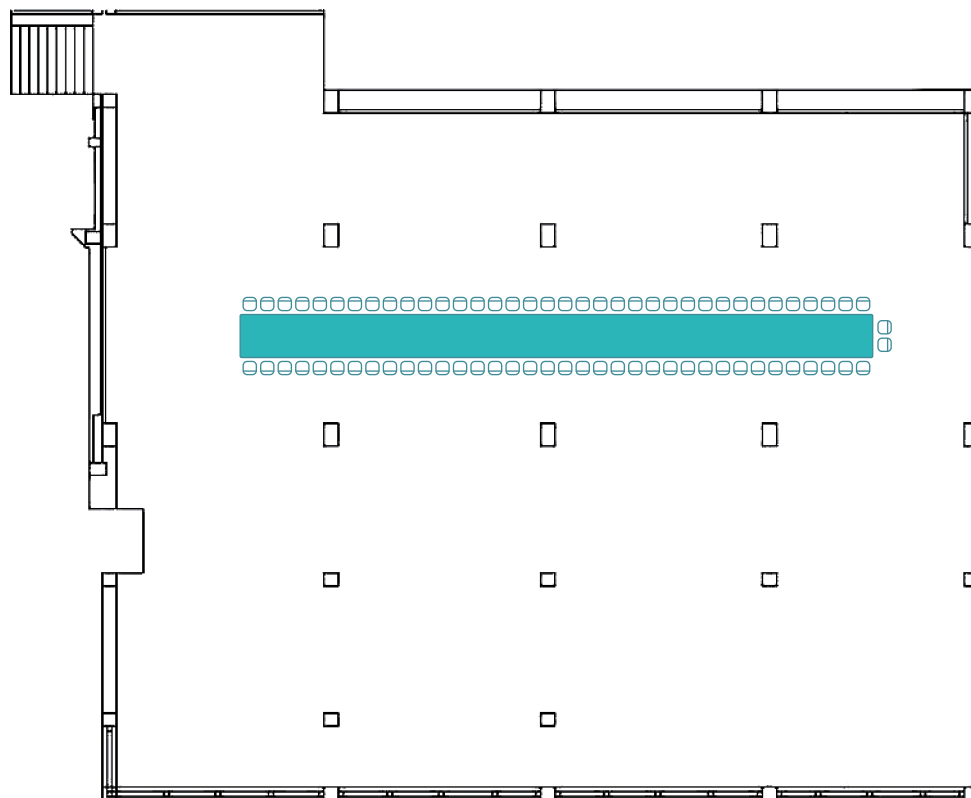

Salón Social

Palma + Valencia + Murcia + Granada

Medidas - Dimensions:

Superficie - Area: 760,2 m²
Largo - Length: 29,2 m
Ancho - Width: 22,95 m
Alto - Height: 2,67 m

Capacidad/personas - Capacity/people:

Cocktail <i>Cocktail</i>	Escuela <i>School</i>	Teatro <i>Theater</i>	Imperial <i>Imperial</i>	U <i>U</i>	Banquete <i>Banquet</i>	Cabaret <i>Cabaret</i>
600	320	480	74	76	500	192