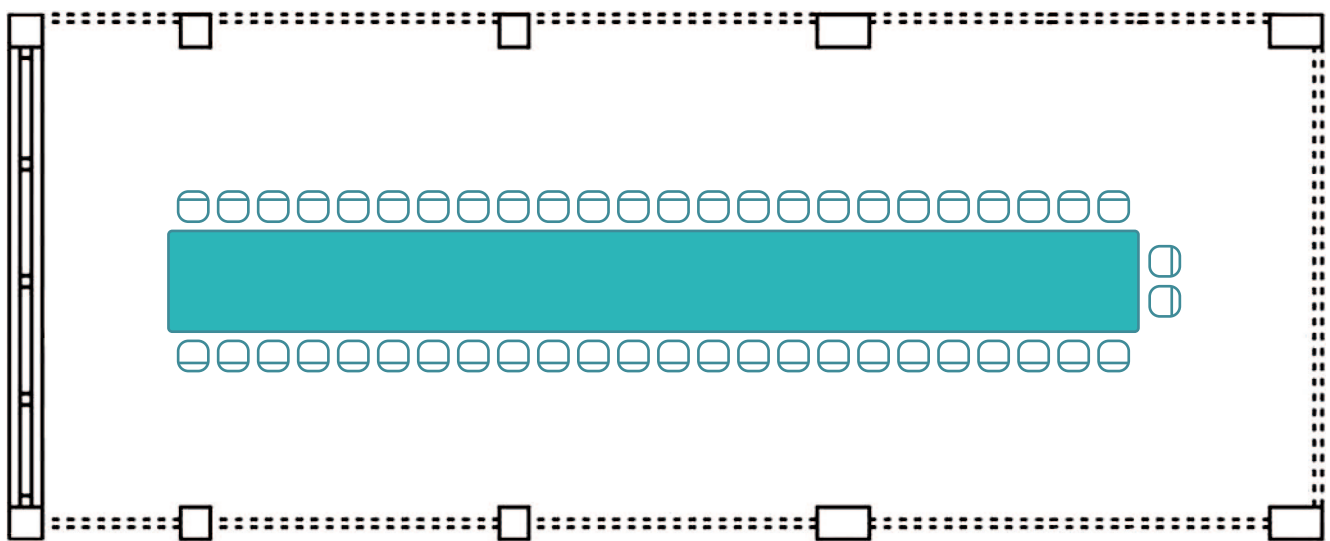

Salón Valencia

Medidas - Dimensions:

Superficie - Area: 140,43 m²

Largo - Length: 18,8 m

Ancho - Width: 7,3 m

Alto - Height: 2,67 m

Capacidad/personas - Capacity/people:

Cocktail <i>Cocktail</i>	Escuela <i>School</i>	Teatro <i>Theater</i>	Imperial <i>Imperial</i>	U <i>U</i>	Banquete <i>Banquet</i>	Cabaret <i>Cabaret</i>
120	80	150	50	52	80	60