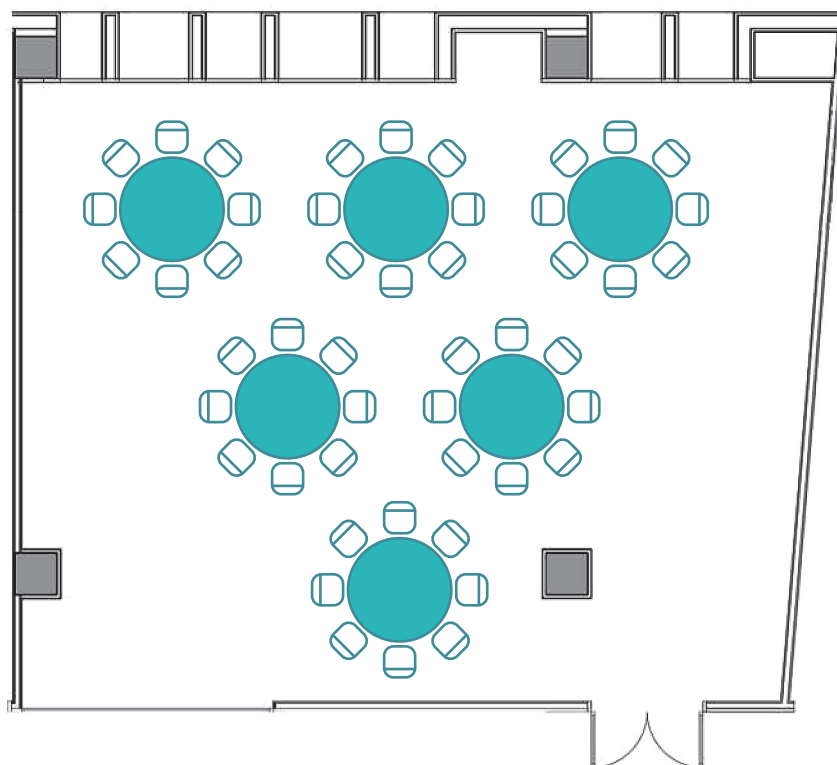

Salón Urgel

Medidas - Dimensions:

Superficie - Area: 100 m²
Largo - Length: 11,59 m
Ancho - Width: 8,87 m
Alto - Height: 3,45 m

Capacidad/personas - Capacity/people:

| Cocktail <i>Cocktail</i> | Escuela <i>School</i> | Teatro <i>Theater</i> | Imperial <i>Imperial</i> | U <i>U</i> | Banquete <i>Banquet</i> | Cabaret <i>Cabaret</i> |
|-----------------------------|--------------------------|--------------------------|-----------------------------|---------------|----------------------------|---------------------------|
| 110 | 60 | 80 | 24 | 24 | 48 | 30 |