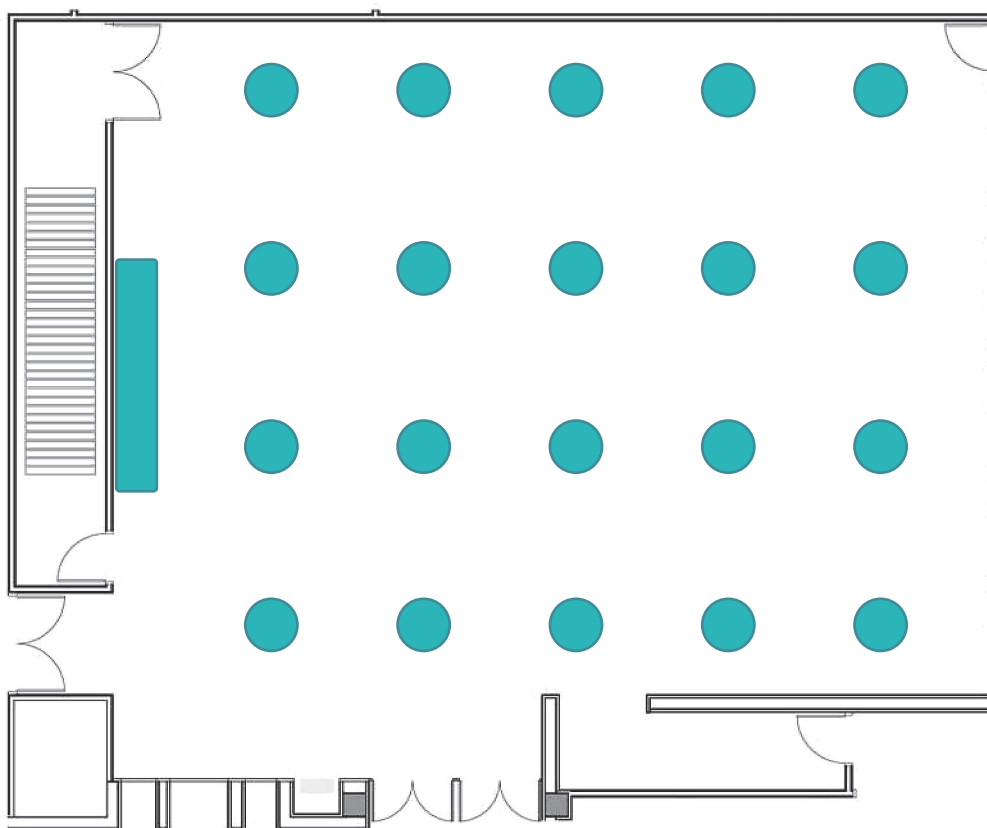

Salón Teruel

Medidas - Dimensions:

Superficie - Area: 180 m²
Largo - Length: 15,13 m
Ancho - Width: 11,58 m
Alto - Height: 3,45 m

Capacidad/personas - Capacity/people:

Cocktail <i>Cocktail</i>	Escuela <i>School</i>	Teatro <i>Theater</i>	Imperial <i>Imperial</i>	U <i>U</i>	Banquete <i>Banquet</i>	Cabaret <i>Cabaret</i>
200	120	180	36	35	120	60