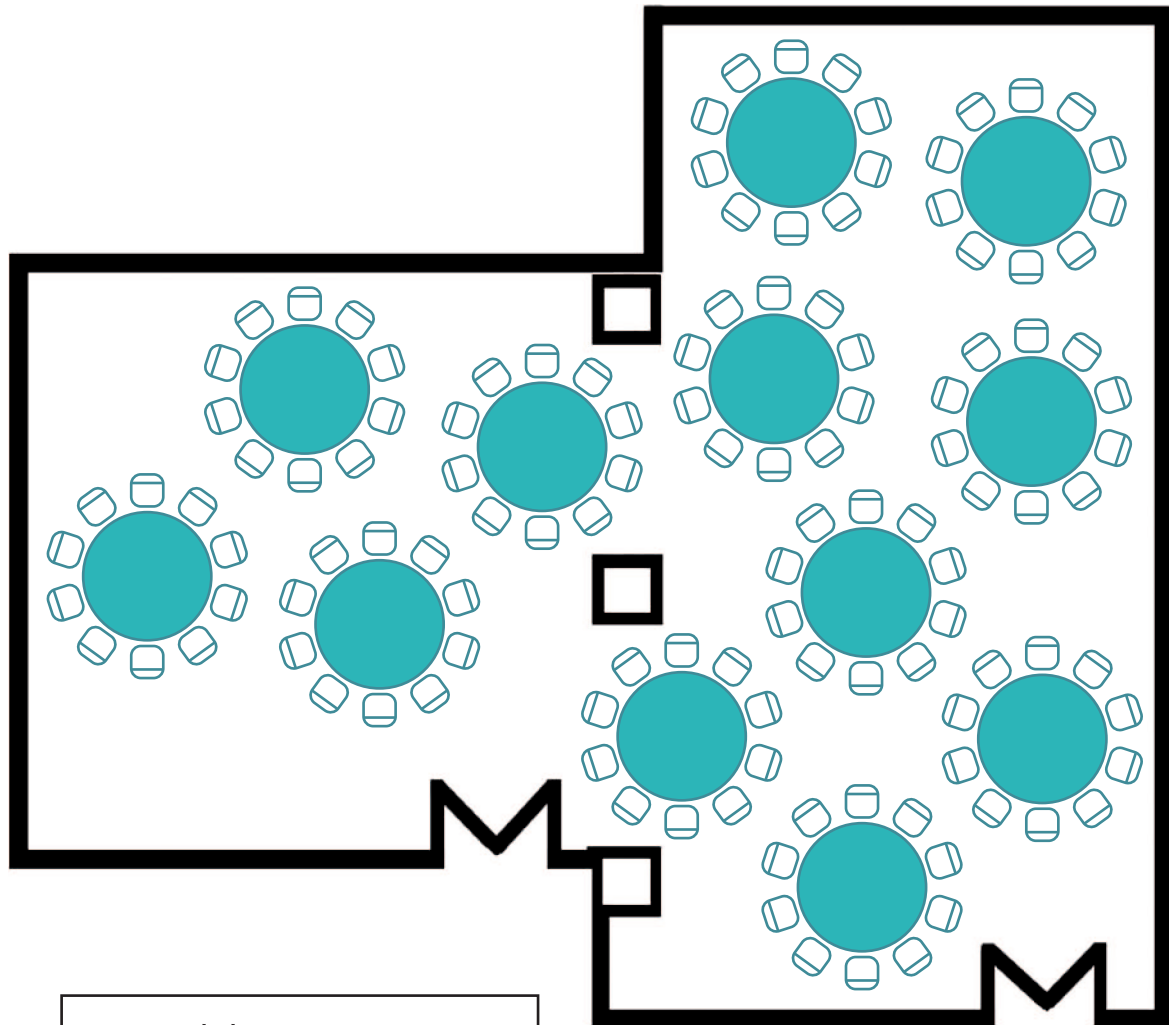

## Salón Comillas I y II

Medidas - Dimensions:

Superficie - Area: 142 m<sup>2</sup>  
Largo - Length: 13,70 m  
Ancho - Width: 13,2 / 8,1 m  
Alto - Height: 2,63 m

Capacidad/personas - Capacity/people:

| Cocktail<br><i>Cocktail</i> | Escuela<br><i>School</i> | Teatro<br><i>Theater</i> | Imperial<br><i>Imperial</i> | U<br><i>U</i> | Banquete<br><i>Banquet</i> | Cabaret<br><i>Cabaret</i> |
|-----------------------------|--------------------------|--------------------------|-----------------------------|---------------|----------------------------|---------------------------|
| 150                         | 100                      | 200                      | --                          | --            | 120                        | --                        |