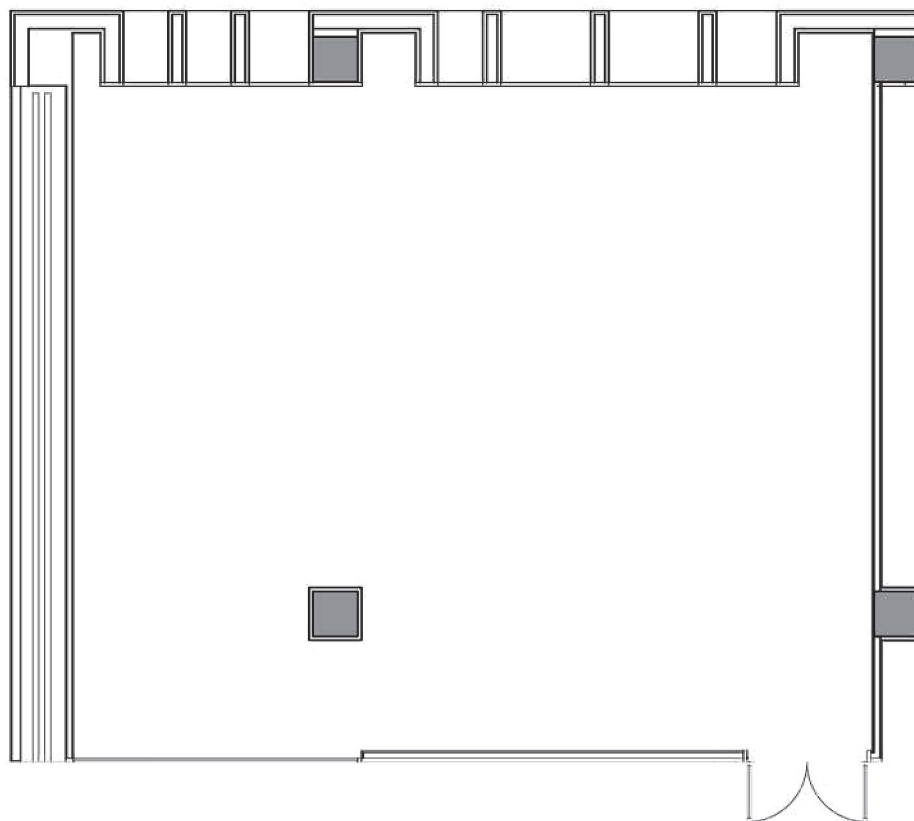

Salón Rosellón

Medidas - Dimensions:

Superficie - Area: 95 m²
Largo - Length: 10,67 m
Ancho - Width: 8,87 m
Alto - Height: 3,45 m

Capacidad/personas - Capacity/people:

Cocktail <i>Cocktail</i>	Escuela <i>School</i>	Teatro <i>Theater</i>	Imperial <i>Imperial</i>	U <i>U</i>	Banquete <i>Banquet</i>	Cabaret <i>Cabaret</i>
80	36	80	28	20	48	30