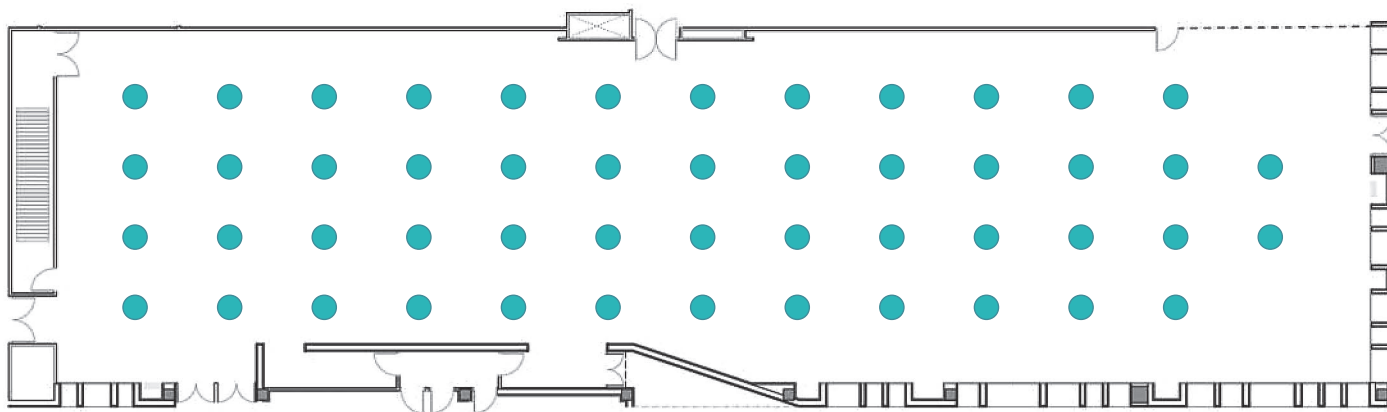

Salón Reino de Aragón Huesca + Zaragoza + Teruel

Medidas - Dimensions:

Superficie - Area: 610 m²
Largo - Length: 48,68 m
Ancho - Width: 13,01 m
Alto - Height: 3,45 m

Capacidad/personas - Capacity/people:

Cocktail <i>Cocktail</i>	Escuela <i>School</i>	Teatro <i>Theater</i>	Imperial <i>Imperial</i>	U <i>U</i>	Banquete <i>Banquet</i>	Cabaret <i>Cabaret</i>
600	366	512	138	168	400	175