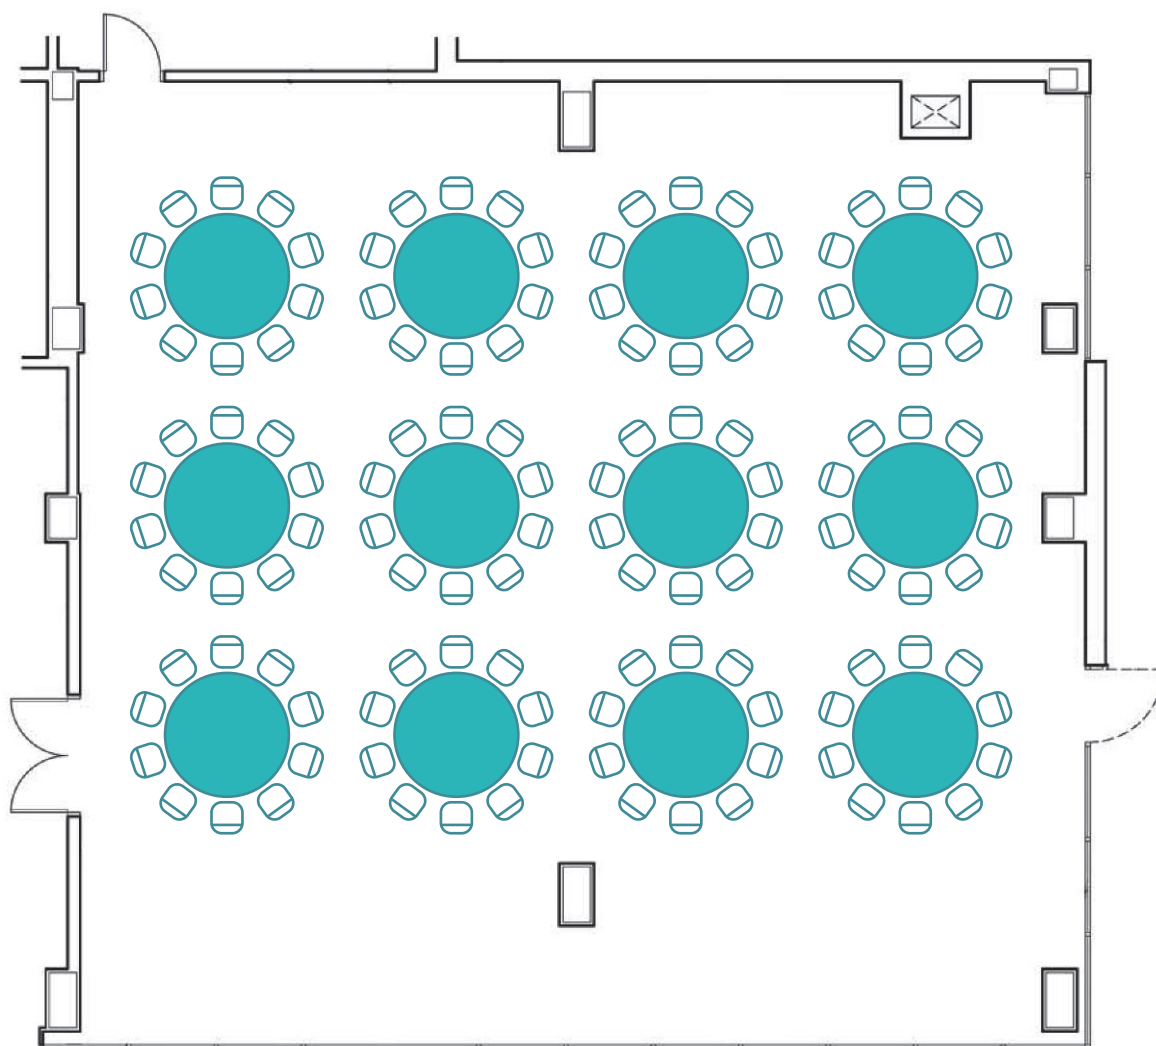

Salón Alameda

Medidas - Dimensions:

Superficie - Area: 190 m²
Largo - Length: 14,55, m
Ancho - Width: 13,92 m
Alto - Height: 3,40 m

Capacidad/personas - Capacity/people:

Cocktail <i>Cocktail</i>	Escuela <i>School</i>	Teatro <i>Theater</i>	Imperial <i>Imperial</i>	U <i>U</i>	Banquete <i>Banquet</i>
150	70	180	55	50	120