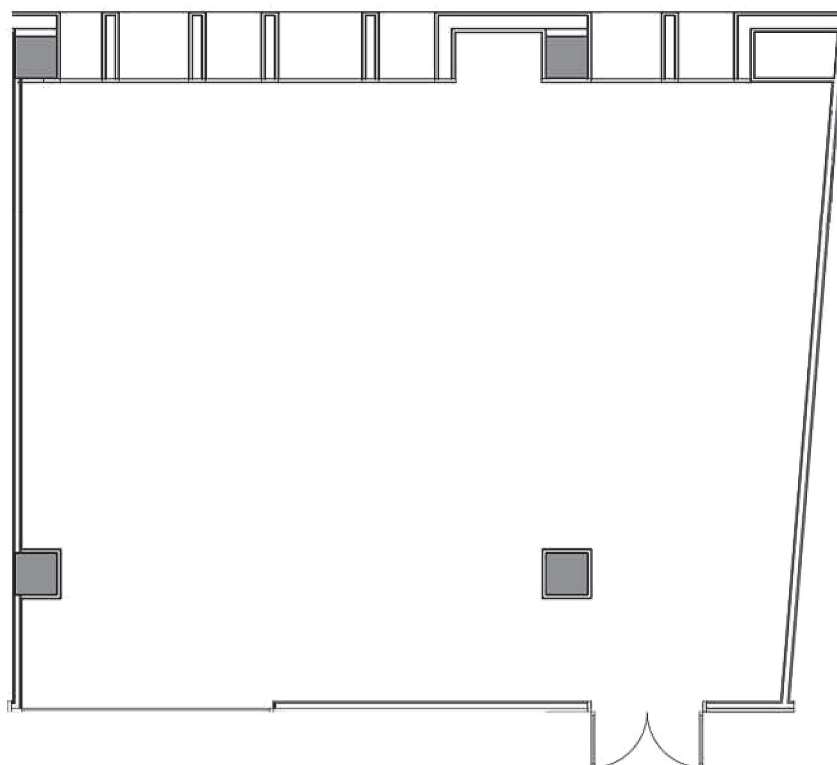

## Salón Urgel

### Medidas - Dimensions:

Superficie - Area: 100 m<sup>2</sup>  
Largo - Length: 11,59 m  
Ancho - Width: 8,87 m  
Alto - Height: 3,45 m