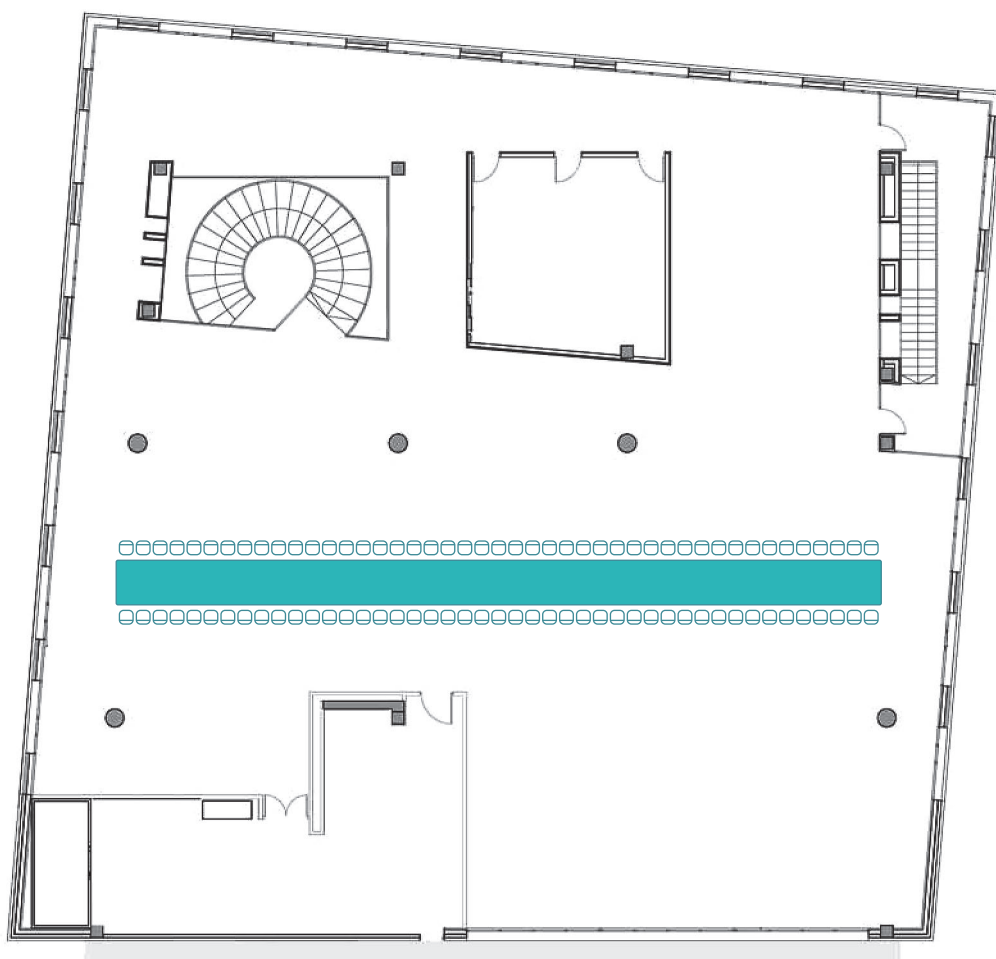

Salón Corona de Aragón

Medidas - Dimensions:

Superficie - Area: 630 m²
Largo - Length: 29,46 m
Ancho - Width: 27,71 m
Alto - Height: 3,00 m

Capacidad/personas - Capacity/people:

Cocktail <i>Cocktail</i>	Escuela <i>School</i>	Teatro <i>Theater</i>	Imperial <i>Imperial</i>	U <i>U</i>	Banquete <i>Banquet</i>	Cabaret <i>Cabaret</i>
300	108	150	90	--	200	50