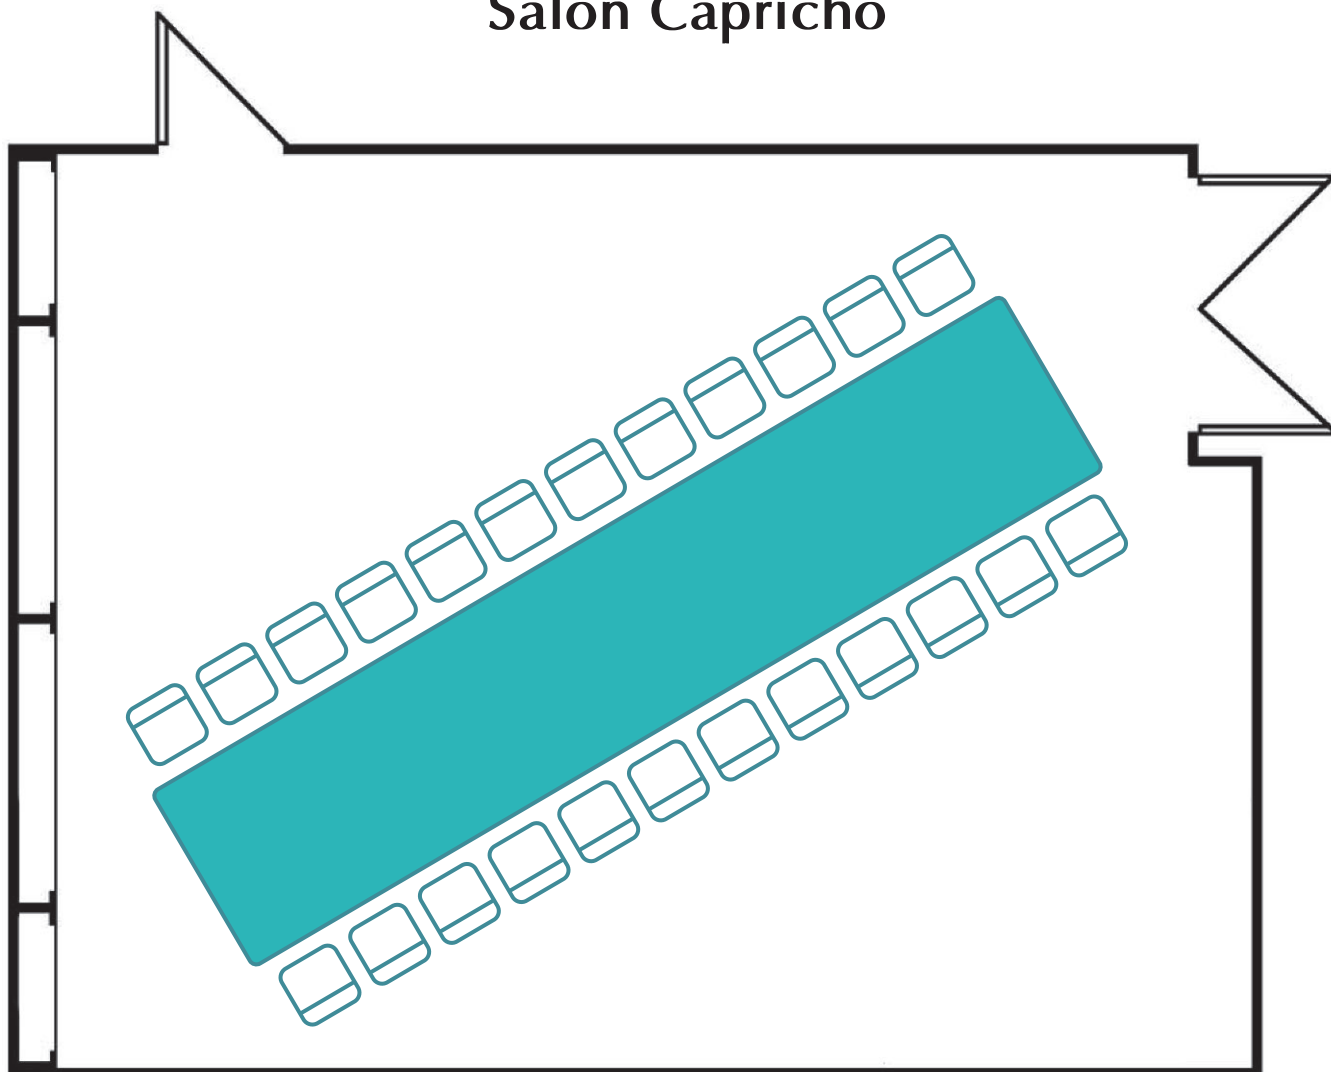

## Salón Capricho

### Medidas - Dimensions:

Superficie - Area: 55 m<sup>2</sup>  
Largo - Length: 8,50 m  
Ancho - Width: 6,40 m  
Alto - Height: 3,40 m

### Capacidad/personas - Capacity/people:

Cocktail <i>Cocktail</i>	Escuela <i>School</i>	Teatro <i>Theater</i>	Imperial <i>Imperial</i>	U <i>U</i>	Banquete <i>Banquet</i>
40	25	55	24	25	30