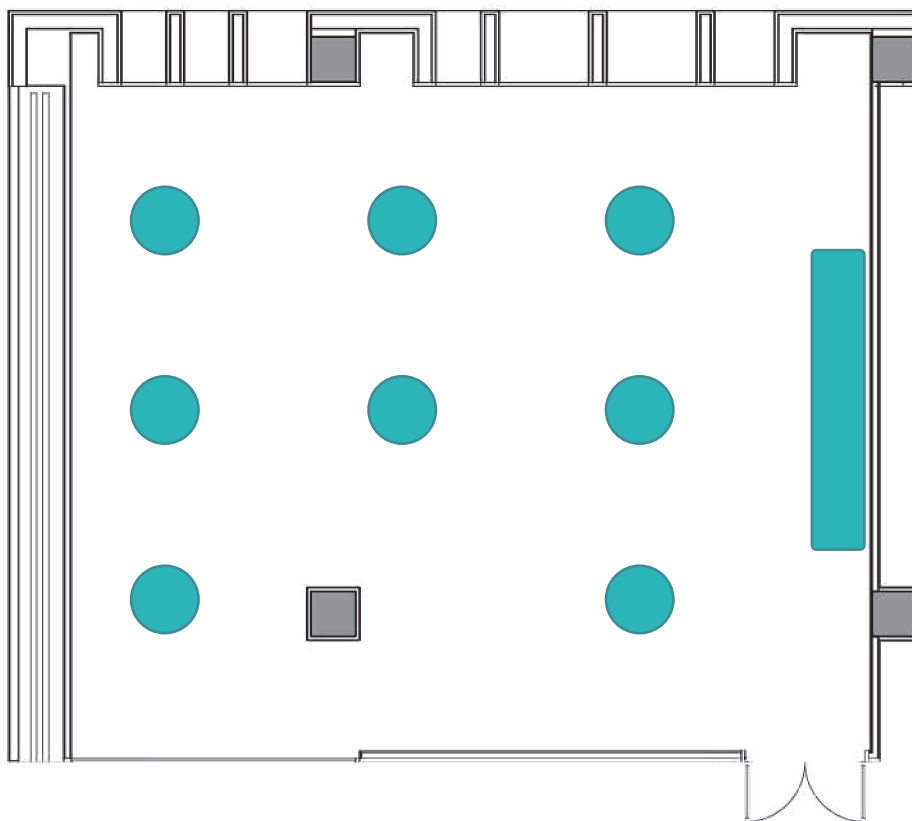

## Salón Rosellón

### Medidas - Dimensions:

Superficie - Area: 95 m<sup>2</sup>  
Largo - Length: 10,67 m  
Ancho - Width: 8,87 m  
Alto - Height: 3,45 m

### Capacidad/personas - Capacity/people:

Cocktail <i>Cocktail</i>	Escuela <i>School</i>	Teatro <i>Theater</i>	Imperial <i>Imperial</i>	U <i>U</i>	Banquete <i>Banquet</i>	Cabaret <i>Cabaret</i>
80	36	80	28	20	48	30