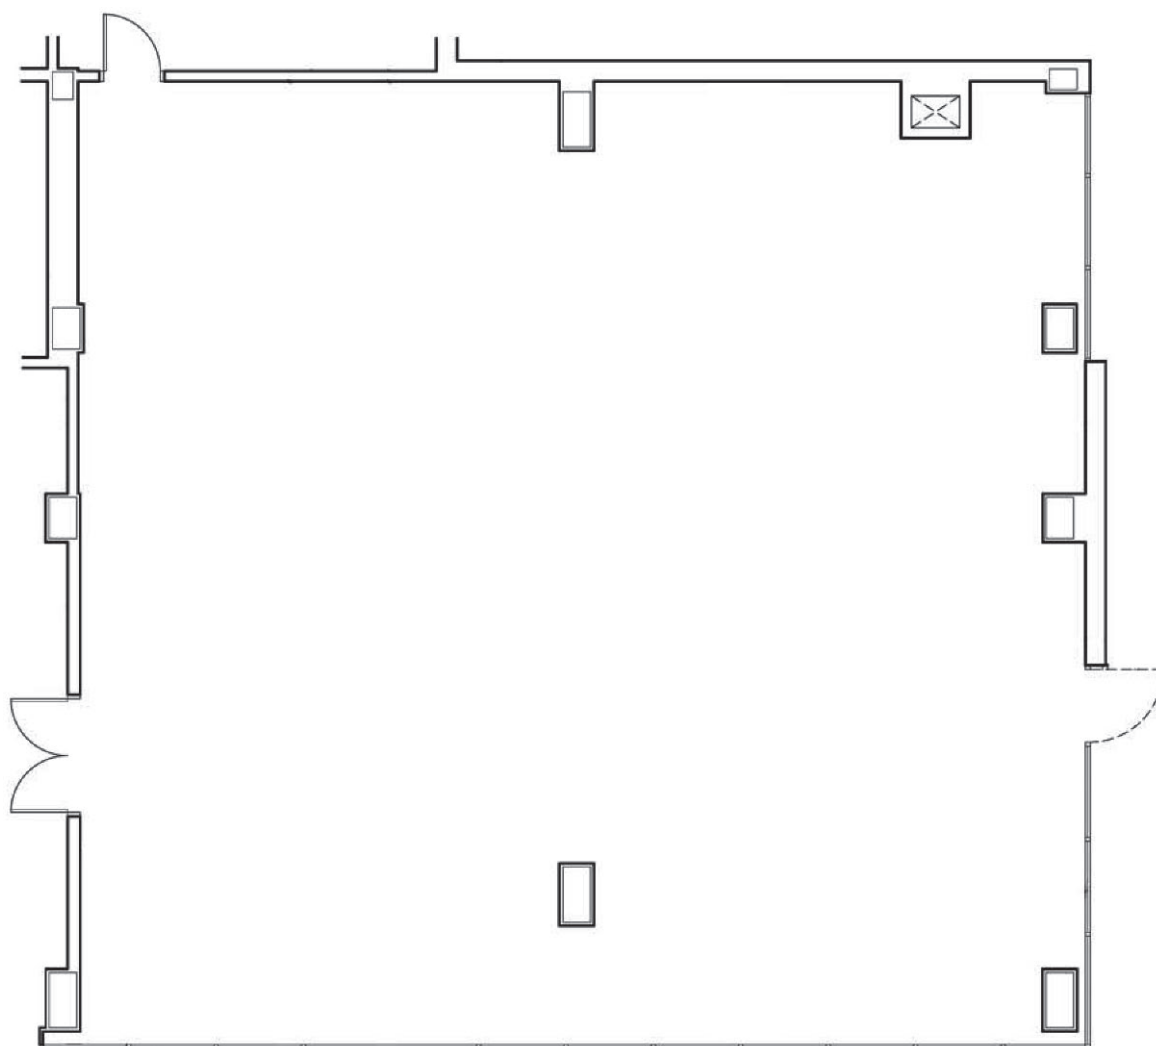

Salón Alameda

Medidas - Dimensions:

Superficie - Area: 190 m²
Largo - Length: 14,55, m
Ancho - Width: 13,92 m
Alto - Height: 3,40 m

Capacidad/personas - Capacity/people:

Cocktail <i>Cocktail</i>	Escuela <i>School</i>	Teatro <i>Theater</i>	Imperial <i>Imperial</i>	U <i>U</i>	Banquete <i>Banquet</i>
150	70	180	55	50	120